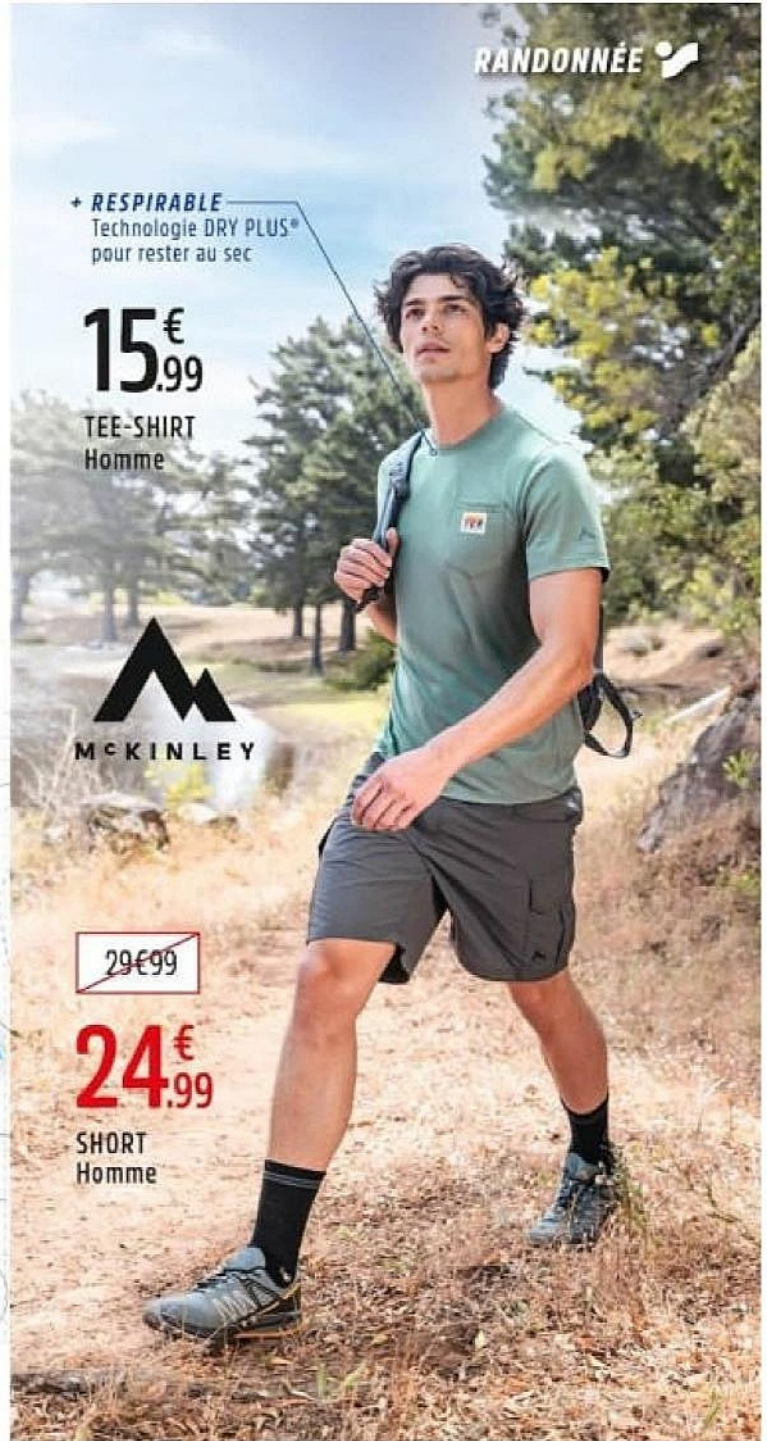

MILLET.

+ **PERFORMANT**
Séchage rapide
et évacuation
de l'humidité

+ **RESPIRABLE**
Technologie DRY PLUS®
pour rester au sec

15€
.99

TEE-SHIRT
Homme

MCKINLEY

~~29€99~~

24€
.99

SHORT
Homme