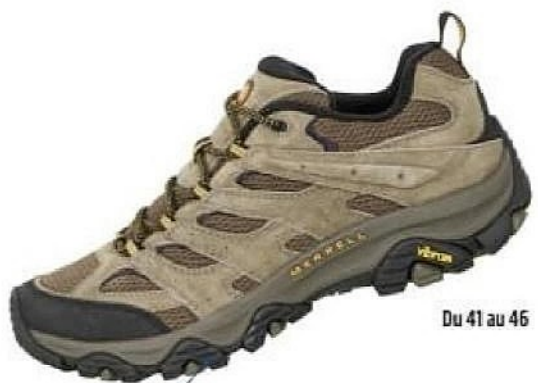

~~109€99~~ -36%

69€
99

EXTEND 2
Adulte

Du 36 au 41

Du 41 au 46

+ **ADHÉRENTE**
Accroche et stabilité
grâce à sa semelle CONTAGRIP®

MERRELL

~~134€99~~ -55€

79€
99

MOAB 3
Adulte

Du 36 au 41

Du 41 au 46

+ **ADHÉRENTE**
Grâce à sa semelle
crantée VIBRAM

Du 36 au 41

Du 41 au 46

~~139€99~~