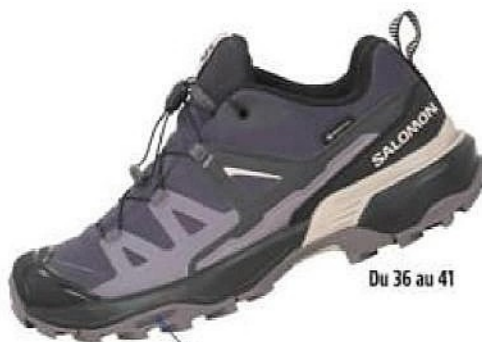

SALOMON

Prix conseillé* : 144.99€
PRIX INTERSPORT :

119€_{.99}

X-ULTRA 360
GORE-TEX
Adulte

Du 36 au 41