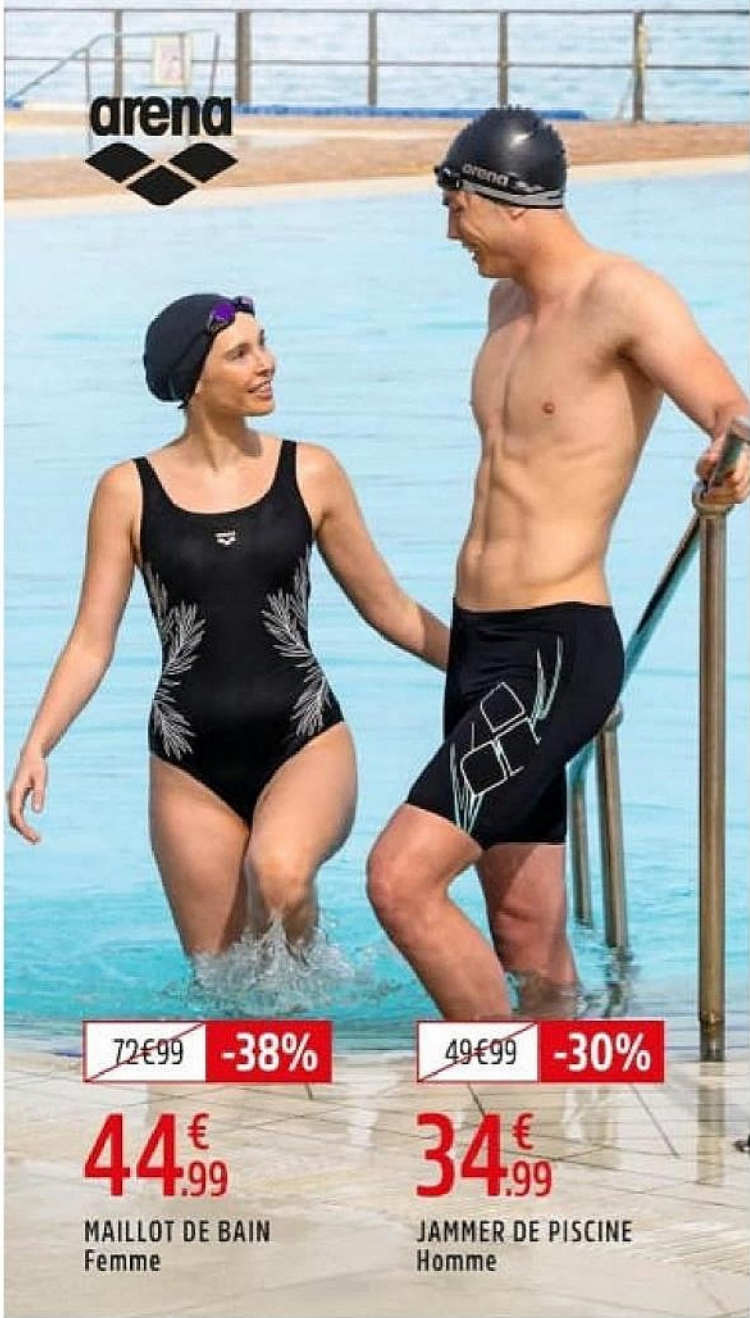

arena

~~72€99~~ -38%

44€
99

MAILLOT DE BAIN
Femme

~~49€99~~ -30%

34€
99

JAMMER DE PISCINE
Homme

~~27€99~~ -35%

17€
99

BOXER DE BAIN
Homme

Existe en modèle enfant
du 5/6 au 15/16 ans à ~~22-99€~~ 14,99€