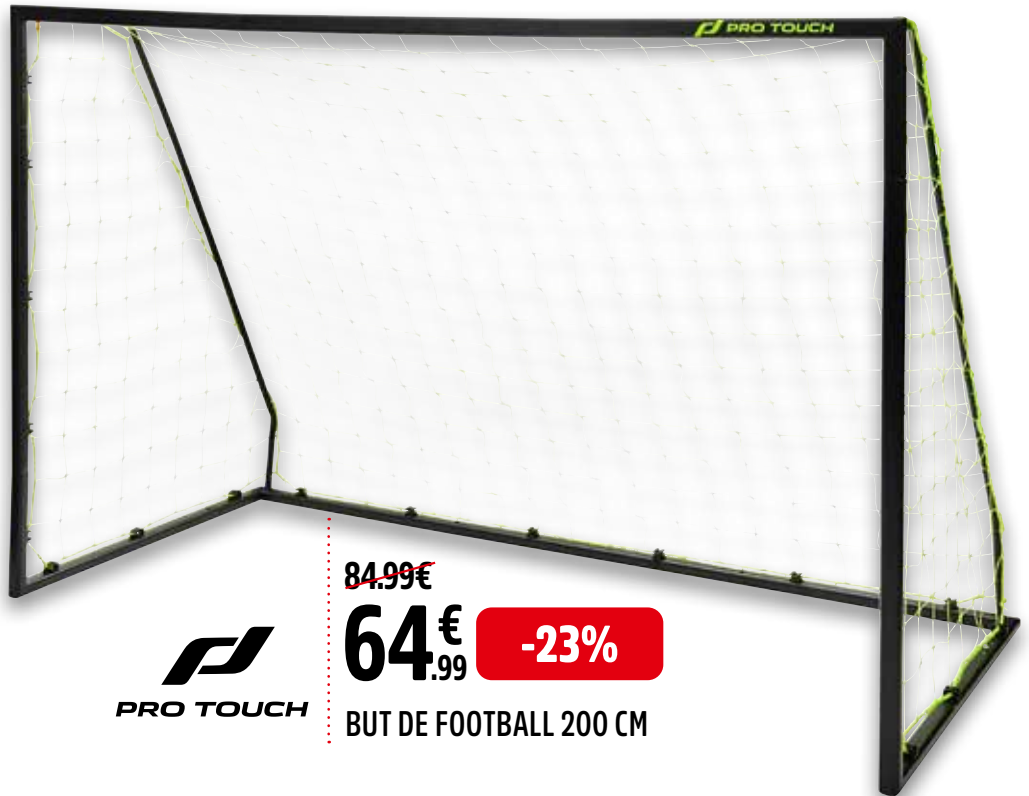

PRO TOUCH

5€
99

BALLON DE FOOTBALL
adulte

PRO TOUCH

~~84.99€~~

64€
99

-23%

BUT DE FOOTBALL 200 CM