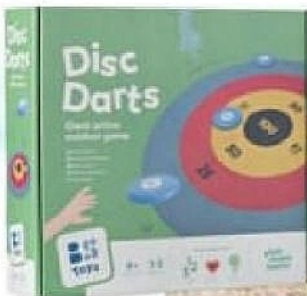

19,99 €
41151330

15,99 €
41166468

39,99 €
41153990

59,99 €
41262975

9,99 €
41263019

34,99 €
41263017

19,99 €
41303967

34,99 €

soit 0,23 € d'éco-participation
41132273

1 NERF ONE PIECE GOING MERRY | 8 ans
Avec 8 fléchettes.
41285005

2 NERF SUPER SOAKER DUNK-FILL | 6 ans
Contient 2 blasters à eau avec réservoir de 300 ml chacun.
41166468