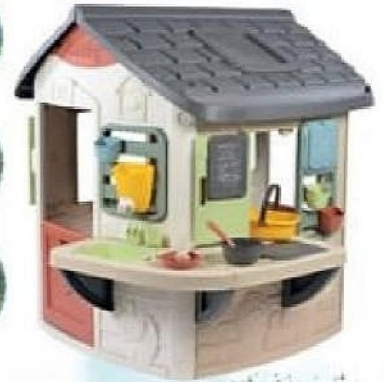

3 **SMOBY LIFE - MAISON PILOTIS | 2 ans**
Comprend 1 échelle, 1 portillon, 2 fenêtres avec persiennes,
1 hublot, 2 volets coulissants et 1 toboggan de 1,50 m.
L.260 x l.160 x H.197 cm.
41171082

4 **MAISON MUD COOKING | 2 ans**
Avec 16 accessoires. L.144 x l.140 x H.132 cm.
41291194

2 **319€⁹⁹**

41171083

Smoby!

FABRIQUE
EN FRANCE

4 **249€⁹⁹**

41291194

Smoby
life
50%

MUD
COOKING
HOUSE

6 **139€⁹⁹**
41171075

80%

5 **TOBOGGAN SUPER MEGAGLISS | 2 ans**
Modulable pour passer d'une longueur de glisse de 1,70 à 3,60 m.
L.352 x l.112 x H.186 cm.
41171076

6 **SMOBY LIFE - TOBOGGAN XL | 3 ans**
Glisse double vague avec une longueur de 2,30 m.
L.237 x l.112 x H.142 cm.
41171075

Smoby!

- 1 **SMOBY LIFE - MAISON NATURE + ATELIER** | 2 ans
Avec 39 accessoires. L.151 x l.111 x H.127 cm.
41291192
- 2 **SMOBY LIFE - MAISON NATURE + CUISINE ÉTÉ**
2 ans
Avec 17 accessoires. L.145 x l.110 x H.127 cm.
41171080