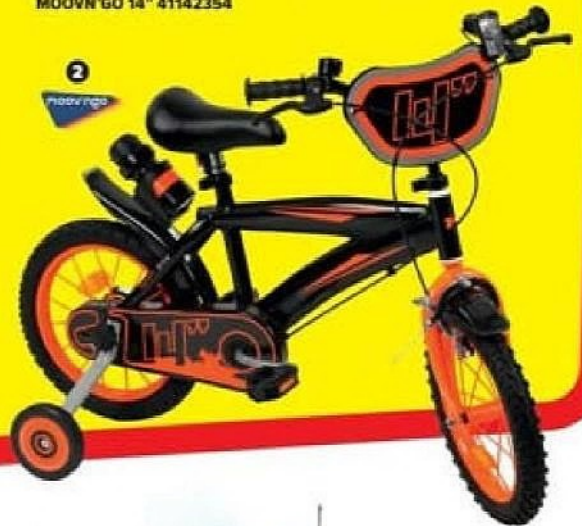

ATTENTION
**CHUTE
DE PRIX**

1
Ballerina

99€ PRECE
~~109€~~,99
BALLERINA 12" 41066466
MOOVN'GO 12" 41142355

FABRIQUÉ
EN EUROPE

119€ PRECE
~~129€~~,99
BALLERINA 14" 41078512
MOOVN'GO 14" 41142354

129€ PRECE
~~139€~~,99
BALLERINA 16" 41078513
MOOVN'GO 16" 41142356

2

199€ PRECE
~~219€~~,99

dont 231€ d'auto-participation
41313147

INJUSA

ROSE 41265235

254€ PRECE
~~274€~~,99

Fab Perigo

FABRIQUÉ
EN EUROPE

VERT 41265251

299€
22021214

BERG

139€ PRECE

RETRO VERT 41135814

ROSE 41313537

34€ PRECE
~~68€~~,99
22041561

CAP

1 VÉLO BALLERINA | 3 ans
Selle et guidon réglables. L.85 x l.45 x H.63 cm.
12" 41066466 - 14" 41078512
16" 41078513

2 VÉLO MOOVN'GO | 4 ans
Selle et guidon réglables. L.100 x l.50 x H.68 cm.
Piles : 2 piles CR2032 et 2 piles LR44 fournies.
12" 41142355 - 14" 41142354
16" 41142356

3 KIDDO ROUGE 12 V | 3 ans
Toutes fonctions. Avec télécommande parentale
incluse. Effets lumineux. L.95 x l.62 x H.51 cm.
41313147

4 QUAD CORRAL T-REX 12 V | 3 ans
Tableau de bord électronique avec bouton
start. Effets sonores et lumineux. 1 batterie
rechargeable et 1 chargeur inclus.
L.100 x l.65 x H.66 cm.
ROSE 41265235 - VERT 41265251

5 KART BUDDY CROSS | 6 ans
Siège ergonomique facilement ajustable.
L.114 x l.70 x H.59 cm. Piles : 3 piles LR03
fournies.
22021214

6 BERG BUZZY | 3 ans
Pneus EVA. L.83 x l.49 x H.50 cm.
RETRO VERT 41135814 - ROSE 41313537

7 GRAND TREPLIN SKATE | 8 ans
8 attaches en caoutchouc ou patins
antidérapants. L.112 x l.45 x H.15 cm.
22041561