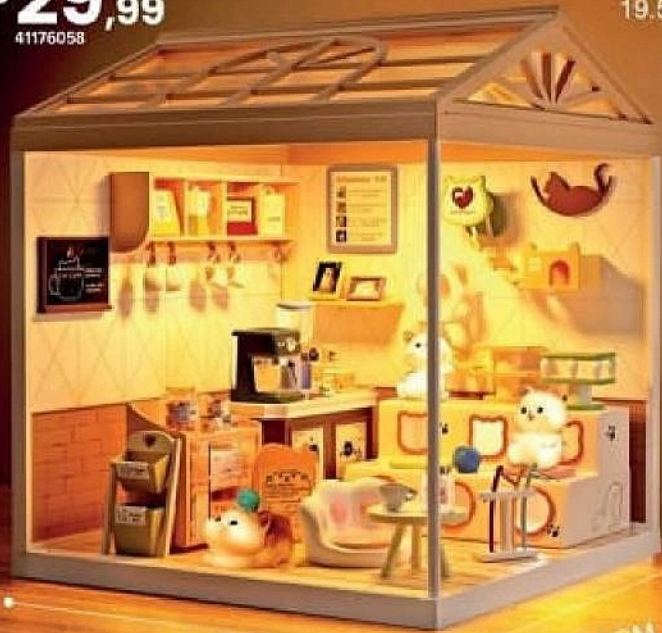

29€⁹⁹
41176058

19.5CM

34€⁹⁹
dont 0,33 € d'éco-participation
41154587