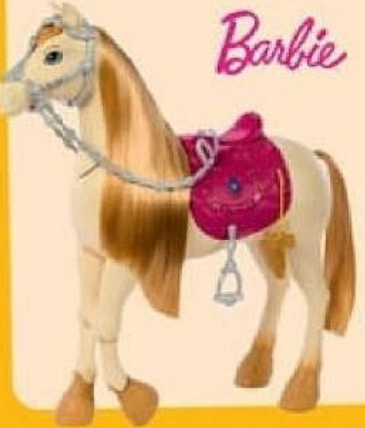

25€
~~44,99~~

1 NERF N SERIES GEAR UP PACK AVEC 18 FLÉCHETTES • 41153322 • 8 ANS 2 BARBIE CUTIE REVEAL POUPÉE 30 CM • PINGUIN 41153805 - DALMATIEN 41153806 ZÈBRE 41153804 • 3 ANS 3 TOOKO JUNIOR - MON AUTO TAMPONNEUSE TÉLÉCOMMANDÉE • 41069409 • 2 ANS 4 CHEVAL À FONCTIONS • 41149301 • 3 ANS

Prix conseillés par le fournisseur

Opération **fidélité**

20€ OFFERTS en bon d'achat

LEGO

des 150€ d'achats cumulés de produits LEGO® sur la période.

1 ACHETEZ des sets LEGO®

2 DÉPENSEZ 150€ sur la période

3 RECEVEZ 20€ en bon d'achat utilisable en septembre des 150€ de produits LEGO®

*Offre valable pour les porteurs de la Carte Magique. Utilisable du 01/07 au 31/08/2026 dès 150€ d'achat de produits LEGO® en magasin et sur joueclub.fr. Hors Belgique, hors Suisse, hors produit nani, hors produit SMART Play™ Star Wars™ et SMART Play™ Pokémon™. Éligible aux achats réalisés en magasin et sur joueclub.fr - utilisable en magasin et sur joueclub.fr

Liste des magasins participants sur www.joueclub.fr

EPSE JOUECLUB RCS BORDEAUX B 457 207 249
Cielaton - Ceaus - Compocit
Photos : Alvin Gilbert
Inspiré en France par Web Printer
Crédit Photos : Adobe Stock, Livetto Elements