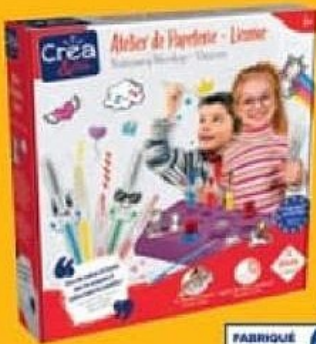

LES RENDEZ-VOUS

JouéClub!

ZONE DE PRIX BARRÉS

DU 24 JUIN
AU 21 JUILLET 2026

Crea

10€

~~19,99~~

FABRIQUÉ EN EUROPE