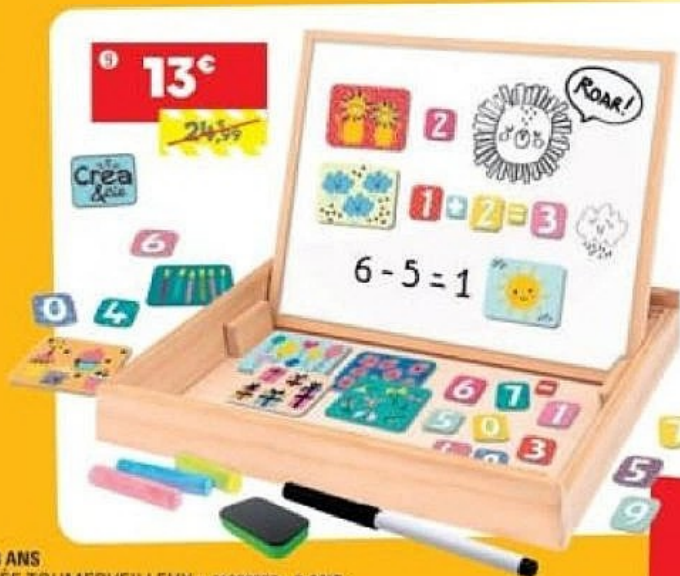

Polly

8€
~~14,99~~

Barbie

13€
~~26,99~~

5€
~~19,99~~

10€
~~24,99~~

13€
~~24,99~~

- 1 SOUTH PARK - COFFRET 5 FIGURINES 6 CM DANS BOÎTE BUS SCOLAIRE • 41202460 • 3 ANS
- 2 CENDRILLON POUPEE ET TENUES • 41165609 • 3 ANS
- 3 BARBIE CUTIE REVEAL - POUPEE TOUMERVEILLEUX • 41220550 • 3 ANS
- 4 GABBY ET LA MAISON MAGIQUE - JOURNAL INTIME ET STYLO A ENCRE MAGIQUE • 41107589 • 3 ANS
- 5 POLLY POCKET - COFFRET PLANETE POLLY • 41220459 • 4 ANS
- 6 BARBIE FANTAISIE 3 EN 1 • 41165592 • 3 ANS
- 7 RUBIK'S CUBERS HULK • 41153387 • 8 ANS
- 8 COFFRET BASE SPATIALE • 14063340 • 3 ANS
- 9 COFFRET EDUCATIF MAGNETIQUE • 41132641 • 3 ANS