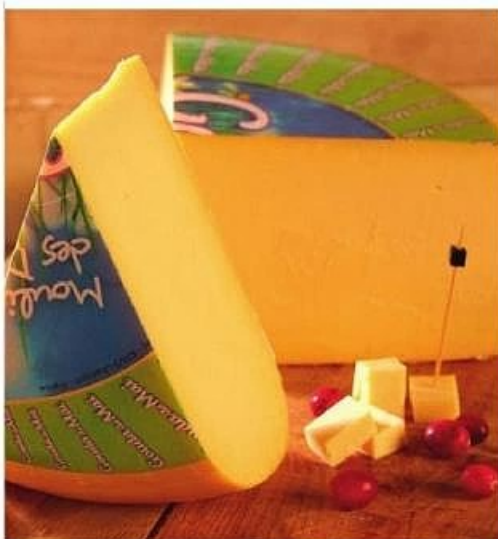

OFFRE VALABLE DU 12 AU 16 MAI 2026

9€
,48
LE KG

GOUDA DE MAI 30% MAT.GR.⁽²⁾
"MOULIN DES DÉLICES"

Au lait de vache
pasteurisé.

ORIGINE

PAYS-BAS