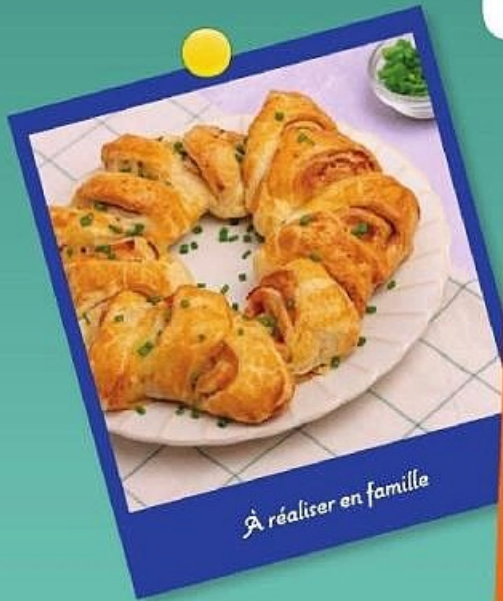

DU 28 AVRIL AU 20 JUIN 2026

COLLECTIONNEZ TOUTE LA GAMME

Chefclub FOOD IS FUN

À réaliser en famille

Cocktails & mocktails

Autour de l'apéro

À PARTIR DE
1€
L'ARTICLE

DÈS 20 VIGNETTES
COLLECTÉES*