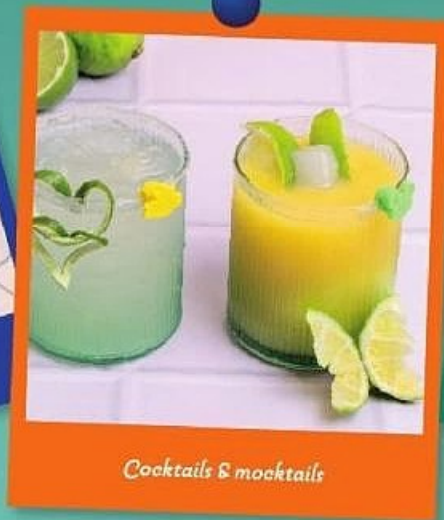

DU 28 AVRIL AU 20 JUIN 2026

COLLECTIONNEZ TOUTE LA GAMME

Chefclub FOOD IS FUN

À réaliser en famille

Cocktails & mocktails

Autour de l'apéro

À PARTIR DE
1€
L'ARTICLE

DÈS 20 VIGNETTES
COLLECTÉES*