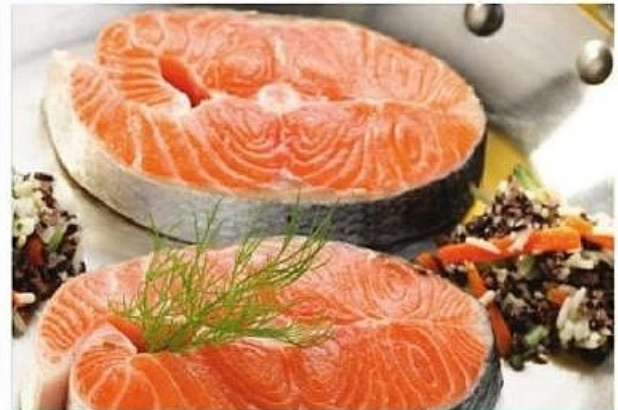

14€
96
LE KG

DARNE DE SAUMON

ÉLEVÉ EN
**NORVÈGE, EN ISLANDE
ET/OU EN ÉCOSSE**

E. Leclerc partenaire de la
Charte de Valorisation des
produits frais agricoles,
aquatiques et locaux

Plus d'informations sur
www.e.leclerc

(1) Offre disponible dans les magasins disposant d'un rayon poissonnerie.