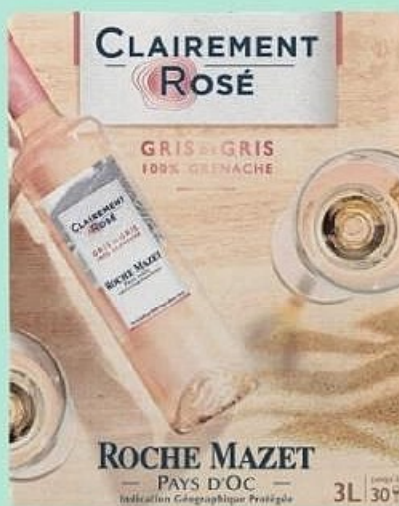

14[€]_{29⁽²⁾}

10€

-30%

IGP⁽³⁾ PAYS D'OC VIN GRENACHE GRIS DE GRIS CLAIREMENT ROSE BIB 3L "CLAIREMENT"

BAG IN BOX⁽⁶⁾ 12.00% vol. 3 L. Le L : 3,33 €. Existe aussi : Blanc.

(1) AOC : Appellation d'Origine Contrôlée (2) Prix conseillé par la coopérative au(x) point(s) de vente participant à l'opération commerciale (3) IGP : Indication Géographique Protégée (4) Voir détails en points de vente. (5) AOP : Appellation d'Origine Protégée (6) BAG IN BOX® : Fontaine à vin qui préserve les qualités du vin jusqu'à 6 semaines après ouverture

L'ABUS D'ALCOOL EST DANGEREUX POUR LA SANTÉ. À CONSOMMER AVEC MODÉRATION. LA LOI INTERDIT LA VENTE D'ALCOOL AUX MINEURS. DES CONTRÔLES SERONT RÉALISÉS EN CAISSE.