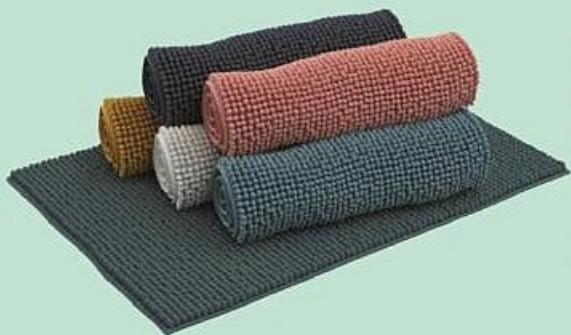

~~8,95~~⁽²⁾

-30%

6€,26

L'UNITÉ

3 **TAPIS CHENILLE
50X80 CM**

TISJAIA