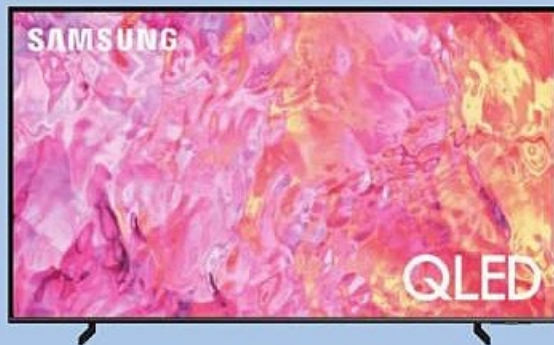

A T G F

699€⁽²⁾
649€ -50€

DONT 12,00 € D'ÉCO-PARTICIPATION

TV QLED 55Q64C 55" (POUCES) 140 CM

SAMSUNG

GARANTIE CONSTRUCTEUR 2 ANS PIÈCES, MAIN-D'ŒUVRE ET DÉPLACEMENT. (1)

- Processeur: Quantum Processor Lite 4K