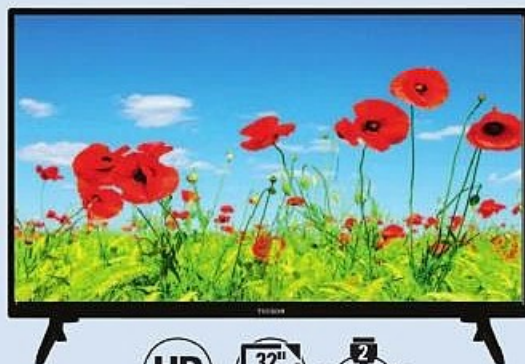

TV LED TL32HD24B 32" (POUCES) 80 CM

TUCSON

GARANTIE CONSTRUCTEUR 2 ANS PIÈCES ET MAIN-D'ŒUVRE. (1)

HD Résolution
 32" 80 cm Dimensions
 HDMI 2.0

AMD RYZEN 5
 Windows 11

-50€

499€⁽²⁾
449€

DONT 0,36 € D'ÉCO-PARTICIPATION