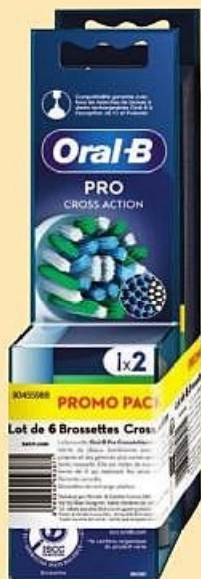

25€_{,57}⁽³⁾
16€_{,88}

BROSSETTES POUR BROSE À DENTS ÉLECTRIQUE "ORAL-B"
Au choix: Cross Action,
3D White, Sensitive, Reine
des Neiges ou Spiderman.
4+2 brosettes (6).