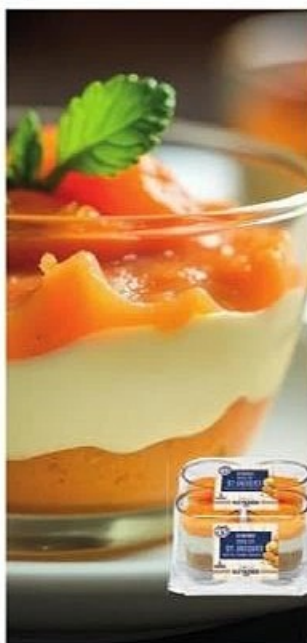

3€
,20

LA BOÎTE

**4 VERRINES
"GUYADER"**
Au choix : noix de St-jacques*,
saumon fumé ou façon Tzatziki
4 x 40 g (160 g).
Le kg : 20 €.
*Origine et provenance : Chlamys
opercularis : Royaume-Uni, Irlande,
Iles Féroé, France.
Zygochlamys patagonica : Argentine.

ORIGINE
FRANCE

OFFRE VALABLE DU 16 AU 20 JUIN 2026