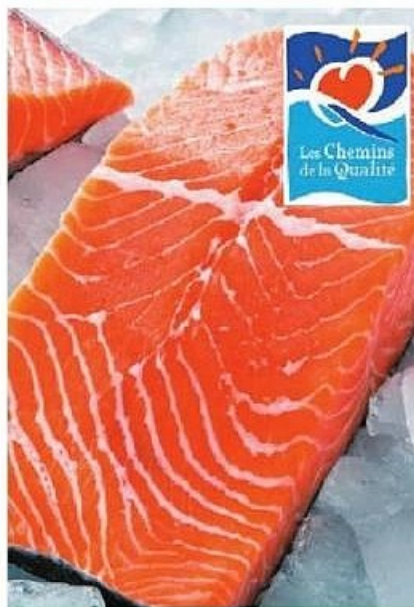

TRANSFORMÉ EN

FRANCE

6€
,85

LE KG

CREVETTES CUITES⁽¹⁾
80 à 100 pièces au kg.
Également disponible au même prix kg en barquette de 2kg.

ÉLEVÉ EN

EQUATEUR OU VENEZUELA ET/OU AUTRES PAYS

2€
,56