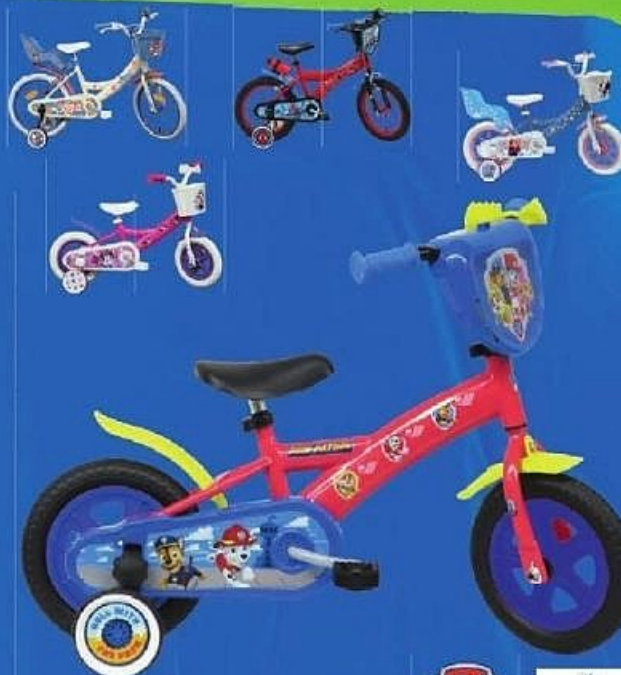

VÉLO 10" ENFANT⁽³⁾L'UNITÉ
À PARTIR DE**89€**
,₉₀

SPIDER-MAN

MINNIE

Disney
Stitch

Pour enfant de 1 à 3 ans.
Cadre et fourche rigide en acier.
Monovitesse.
Pneus increvables EVA.
2 Stabilisateurs, garde boue, klaxon.
Existe aussi en 12" au prix de 99,90€, en 14" au
prix de 119,90€ et en 16" au prix de 129,90€.⁽⁴⁾