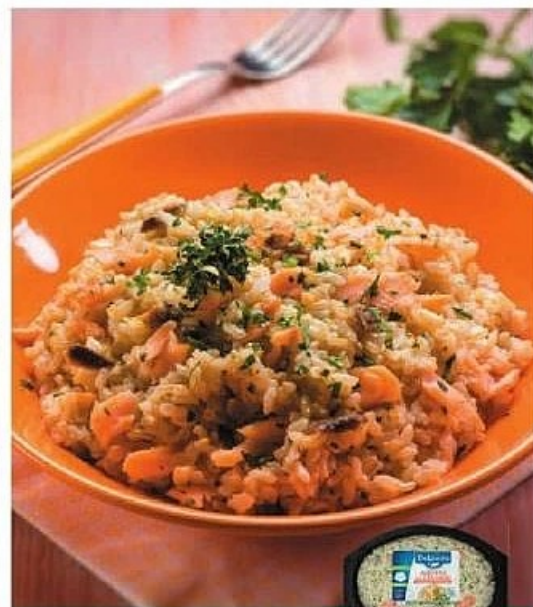

4€
,49

LA BARQUETTE

**RISOTTO AUX 2 SAUMONS
ET CHAMPIGNONS⁽¹⁾**
"DELPIERRE"

500g.
Le kg : 8,98€
Également disponible au même prix kg : Risotto crevettes (500g) ou Gratin aux 2 saumons (600 g).

ÉLABORÉ EN

FRANCE

(1) Offre disponible dans les magasins disposant d'un rayon poissonnerie. (2) Malgré le soin apporté, une arête peut subsister