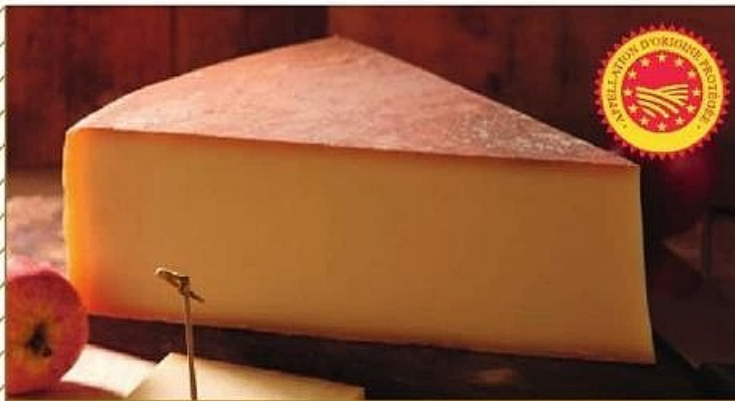

FROMAGES AOP

OFFRE VALABLE DU 21 AU 25 AVRIL 2026

18€
90

COMTÉ AOP⁽⁴⁾ 15 MOIS D'AFFINAGE 35% MAT.GR.⁽³⁾⁽¹⁾
"JURAFLORE FORT DES ROUSSES"
Au lait de vache cru.

LE KG

NOUS SÉLECTIONNONS
DES FROMAGES
GARANTS
D'UN SAVOIR-FAIRE
ET D'UNE IDENTITÉ RÉGIONALE