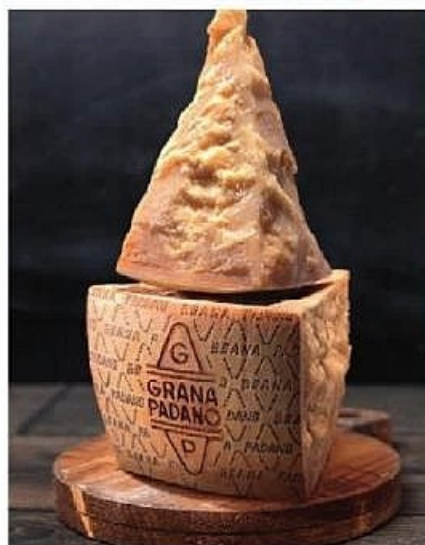

17€
90

LE KG
GRANA PADANO AOP⁽⁴⁾
29% MAT.GR.⁽³⁾⁽²⁾
"GRANAROLO"
Au lait de vache cru.

E. Leclerc partenaire de la
Charte de Valorisation des
produits frais agricoles,
aquitiques et locaux

Plus d'informations sur
www.e.leclerc

⁽¹⁾ ORIGINE

FRANCE

⁽²⁾ ORIGINE

ITALIE

⁽³⁾ % de Mat. Gr. sur produit fini. ⁽⁴⁾ AOP :
Appellation d'Origine Protégée