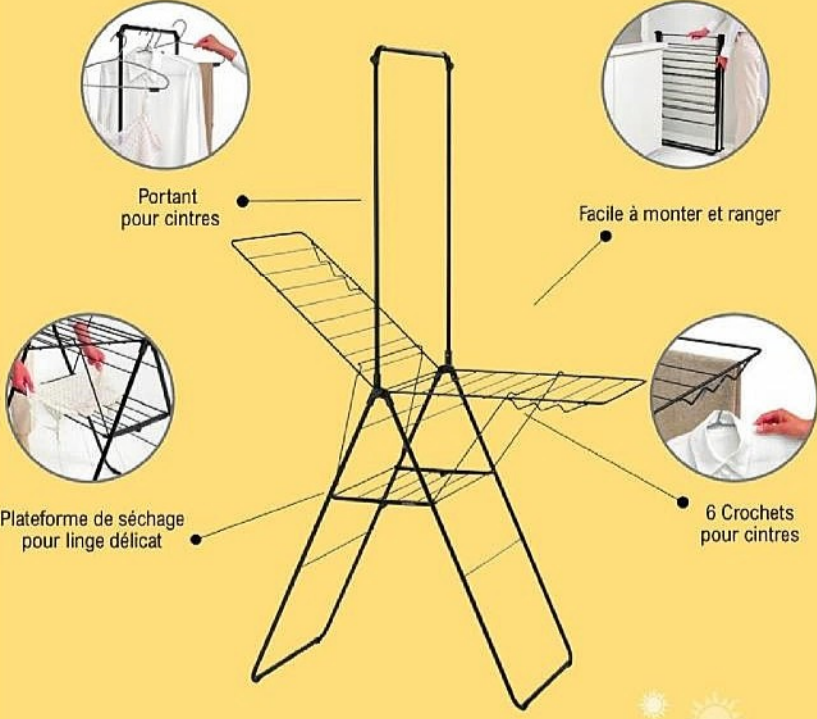

Portant pour cintres

Facile à monter et ranger

Plateforme de séchage pour linge délicat

6 Crochets pour cintres

~~62€~~
31€ **-50%**

L'UNITÉ
DONT 0,77 € D'ÉCO-PARTICIPATION MOBILIER

SÉCHOIR "HANGON" 20 M AVEC PORTANT

Séchoir intérieur de grande qualité et design.
Peinture noir mat.
Fils épais et séchoir stable.
Peut contenir 2 machines.
Anti-corrosion.
Garantie 5 ans.⁽³⁾