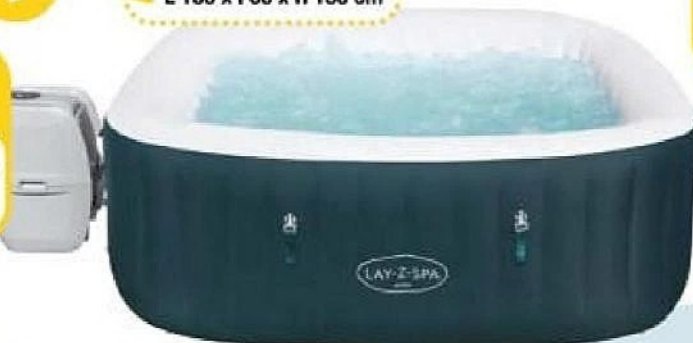

Bestway

549<sup>99</sup> - 200 €  
**349** €<sup>99</sup>

SPA GONFLABLE  
PALM SPRING  
Eco-part. incluse : 1,80 € TTC  
Réf : 231096

4/6 PERSONNES

Ø 196 cm

Ø 276 cm

INTEX

749<sup>99</sup> - 300 €  
**449** €<sup>99</sup>

SPA GONFLABLE  
BALTIK LED  
Eco-part. incluse : 2,1 € TTC  
Réf : 231103

6 PERSONNES

Bestway

699<sup>99</sup> - 100 €  
**599** €<sup>99</sup>

SPA GONFLABLE  
Eco-part. incluse : 1,75 € TTC  
Réf : 297395

4/6 PERSONNES

L 180 x l 66 x H 180 cm

**49** €<sup>99</sup>

Bestway

ASPIRATEUR DE  
PISCINE ET  
SPA BALAI  
Eco-part. incluse : 0,16 € TTC  
Réf : 250086  
~~59,99€~~ 49,99€

Pensez-y !

Bestway

**4** €<sup>99</sup> 2 CARTOUCHES TYPE 6  
Réf : 231123  
~~5,99€~~ 4,99€