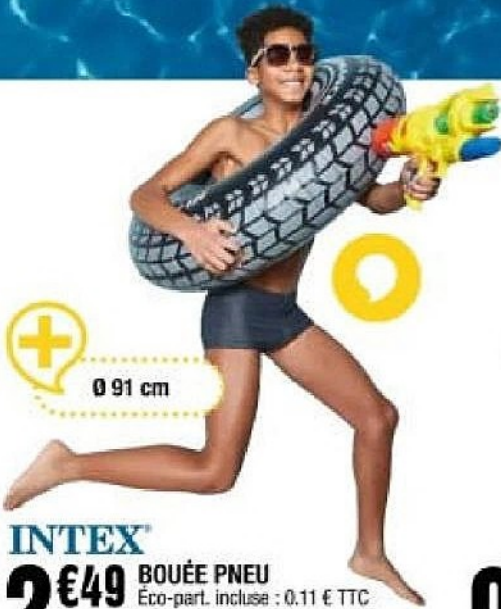

**+** Extensible L 152 m

**2<sup>€99</sup>**

**TROUSSE D'ANALYSE LIQUIDE**  
Réf : 246711  
~~3,99€~~ - 2,99€

Bestway

9€99

HAMAC DE PISCINE  
Eco-part. incluse : 0.14 € TTC  
Réf : 261620  
~~12,99€ - 9,99€~~

1€49

FRITE DE PISCINE

Réf : 136162  
~~2,49€ - 1,49€~~

INTEX  
Au choix

7€99

FAUTEUIL DE PISCINE

FAUTEUIL DE PISCINE  
Réf : 201930  
~~9,99€ - 7,99€~~

+  
Ø 91 cm