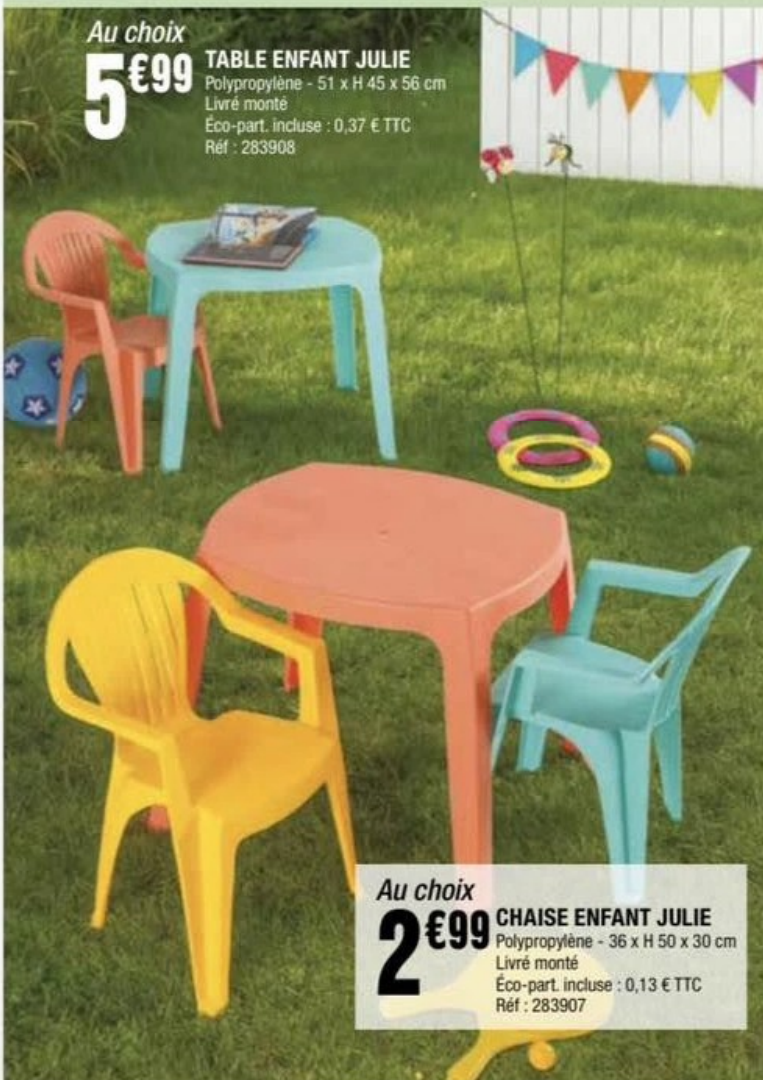

Au choix

5€99

TABLE ENFANT JULIE

Polypropylène - 51 x H 45 x 56 cm
Livré monté
Éco-part. incluse : 0,37 € TTC
Réf : 283908