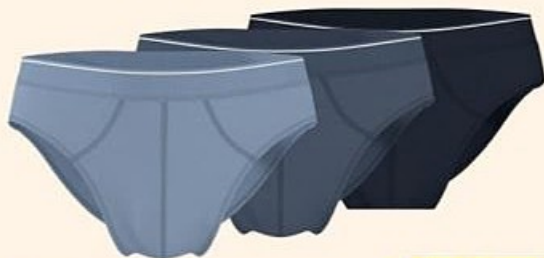

Lot de 3

ESMARA Men Débardeurs côtelés homme

Du M au XL selon modèle.
Ex. 100 % coton.
Le lot au choix.

n°540520

-20% 9.99**
7.99

Également en ligne

ESMARA Men Slips homme

Du M au XL selon modèle.
Ex. 95 % coton et 5 % élasthanne (LYCRA®).
Le lot au choix.

n°514661

-44% 8.99**
4.99