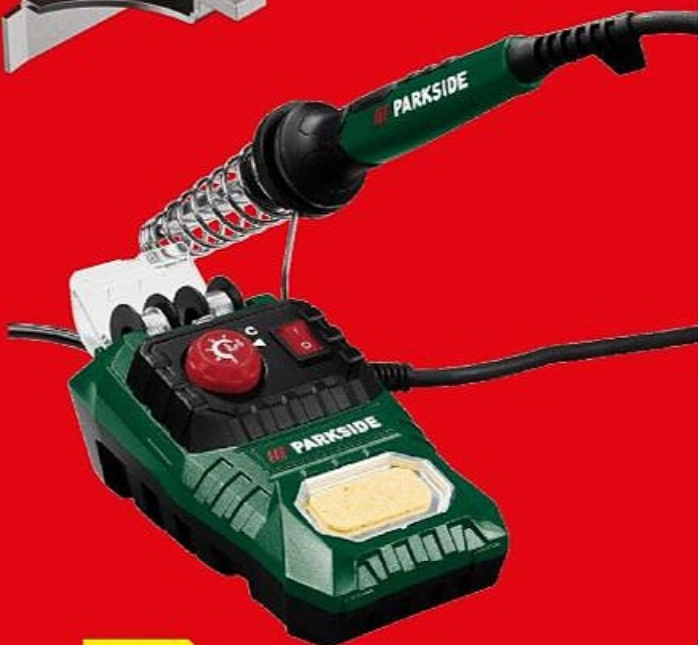

†††Trouvez votre système.