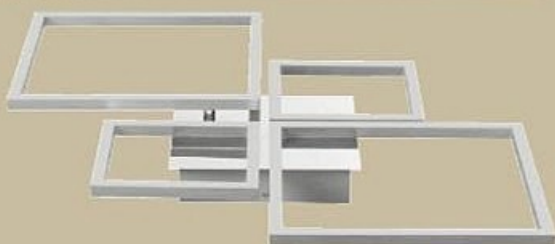

Env. 75 x 47 cm

-14%
29.99 34.99

**LIVARNO home
Plafonnier à LED**

L'unité au choix.

n°408276

Dont 0,30 € d'éco-participation

Également en ligne

**LIVARNO
Lampe de table**

En verre dépoli
L'unité au choix.

n°500309

-30% 9.99**
6.99

3 niveaux
d'intensité
lumineuse

Dont 0,44 € d'éco-participation