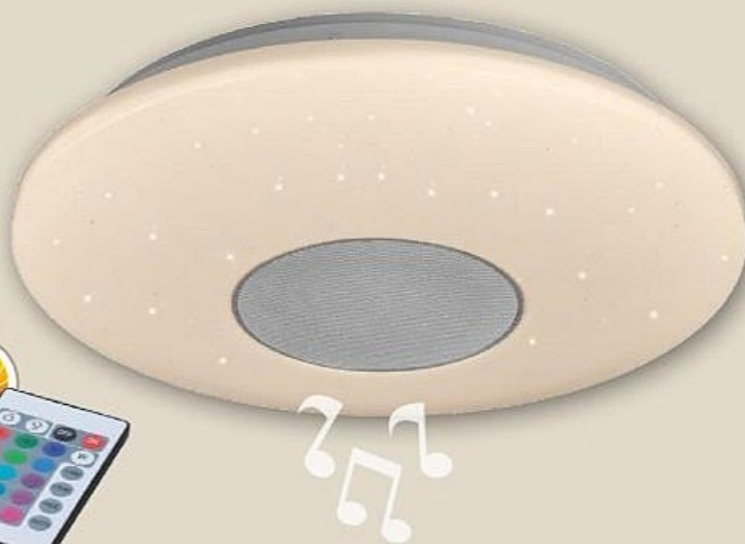

LIVARNO home
Plafonnier à LED avec
haut-parleur Bluetooth®

Avec effet ciel étoilé décoratif
+ commande du haut-parleur
via smartphone.

L'unité.

n°487766

-18% 36.99**

29.99

-45%

19.99

Dont 0,30 € d'éco-participation

3