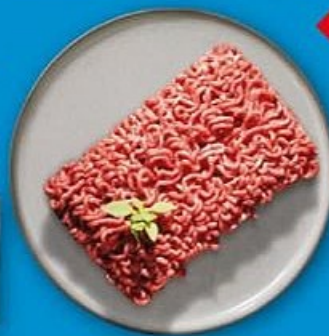

OFFRE FLASH
11.99

1 kg

XXL

L'ÉTAL DU VOLAILLER
6 brochettes de médaillons de filet de poulet ⁽³⁾

1 kg
Au choix : à la provençale ou à l'espagnole
nr587606

-20%
10.39 ~~12.99~~

1 kg

XXL

L'ÉTAL DU BOUCHER
Viande hachée ⁽²⁾

1 kg
100 % muscle, 5 % Mat. Gr.
nr5516870

OFFRE FLASH
15.99

Mardi 09/06

Doublez vos points!

x2 points sur une sélection de viandes, volailles et poissons

Plus d'informations sur www.lidl.fr
523/2026