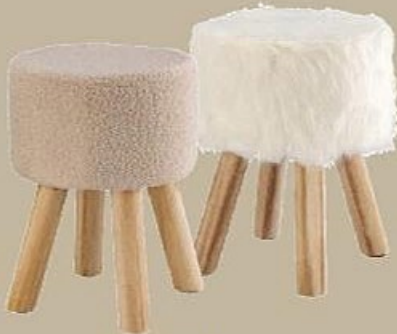

Également en ligne

3

LIVARNO home
Tabouret avec peluche

Env. 29 x 40 cm (Ø x h)
Ex. Housse 83 % polyester
et 17 % acrylique
L'unité au choix.

n°485322

SEULEMENT
13.99

Dont 0,83 € d'éco-participation