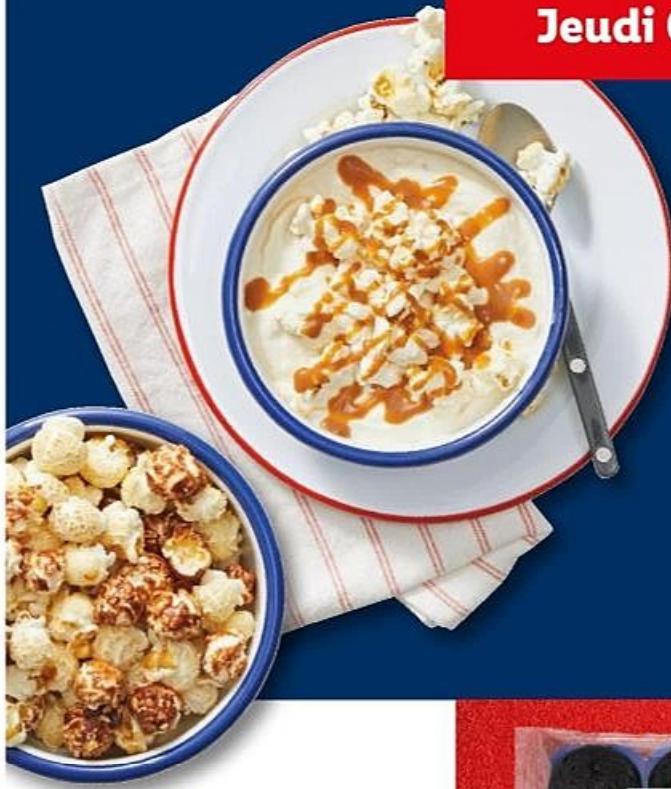

Jeudi 07/05

Inédit

MCENNEDY  
Pop-corn  
sucré salé  
300 g (1 kg = 8,97 €)  
n°7209408

OFFRE FLASH

2.69

MCENNEDY  
Pop-corn  
sucré  
250 g  
(1 kg = 9,56 €)  
n°60378

OFFRE FLASH

2.39