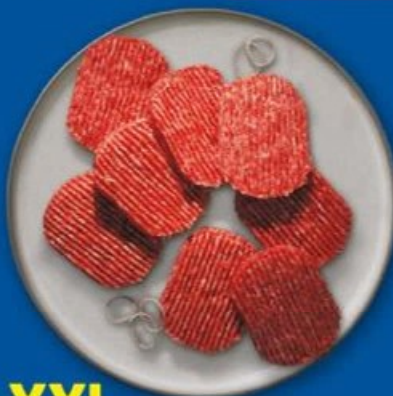

XXL

L'ÉTAL DU BOUCHER
12 steaks hachés
pur bœuf ⁽²⁾

1,2 kg (1 kg = 13,33 €)
20 % Mat. Gr.
100 % muscles

nr5623029

OFFRE FLASH
15.99