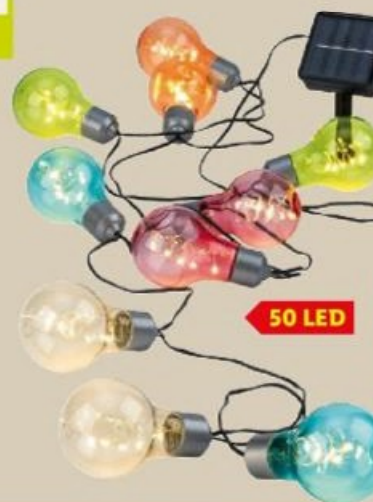

Env. 9,5 x 9 cm (Ø x h)

Egalement en ligne

LIVARNO
Guirlande
lumineuse solaire

L'unité au choix.

n°50929

SEULEMENT

6.99

Dont 0,05 € d'éco-participation