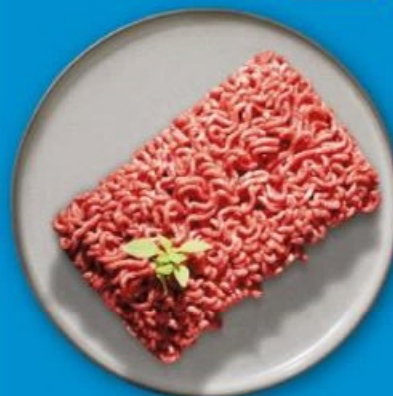

L'ÉTAL
DU BOUCHER
Viande hachée
porc et bœuf ⁽³⁾

1 kg

nr208223

-20%
7.99 ~~9.99~~