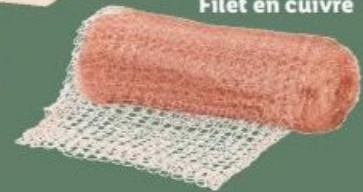

Également en ligne

PARKSIDE
Ruban ou filet en cuivre

L'unité au choix.

#204573

SEULEMENT

3.99

Ruban de cuivre

Filet en cuivre