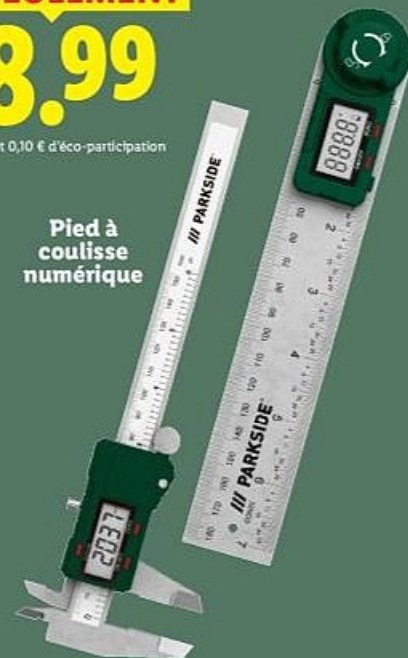

PARKSIDE
Pied à coulisse
ou rapporteur d'angle
numérique

L'unité au choix.

n°48044

SEULEMENT

8.99

Dont 0,10 € d'éco-participation

Pied à
coulisse
numérique

Rapporteur
d'angle
numérique