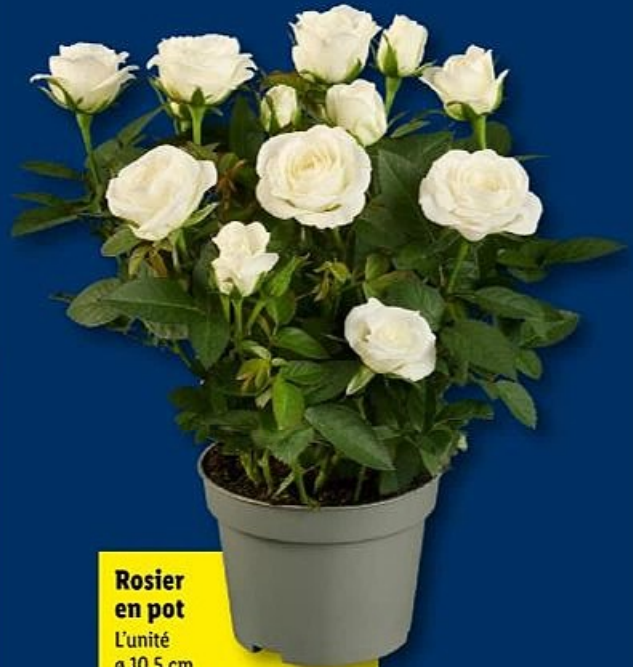

Jardinière d'oeillets

L'unité
ø 21 cm
Hauteur : 55 cm

n°126680

OFFRE FLASH

6.90

Plus d'informations sur www.lidl.fr

Jeudi 11/06

Campanule en suspension

L'unité
ø 25 cm
Hauteur : 30 cm

n°119828

OFFRE FLASH

9.99

Alstroméria en pot

L'unité au choix
ø 22 cm
Hauteur : 95 cm

n°134331

OFFRE FLASH

11.99

Rosier en pot

L'unité
ø 10,5 cm
Hauteur : 27-33 cm

n°58380

-20%

2.23 ^{2.79}

Herbes aromatiques en pot zinc

L'unité
ø 26 cm
Hauteur : 50 cm