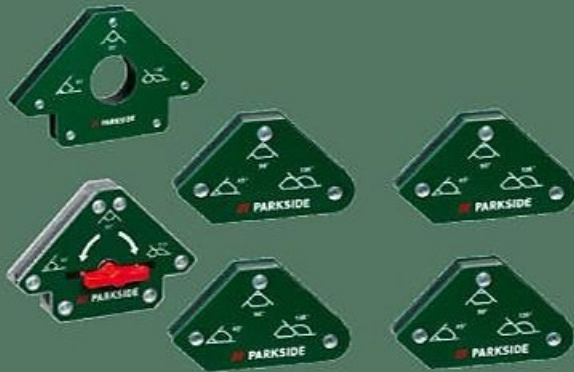

Également en ligne

PARKSIDE
Set de pince à dénuder
et à sertir automatique
3 en 1. Le set.

n°496232

-46% 14.99**
7.99

Également en ligne

PARKSIDE
Support magnétique/aimant
soudage

L'unité ou le set au choix.