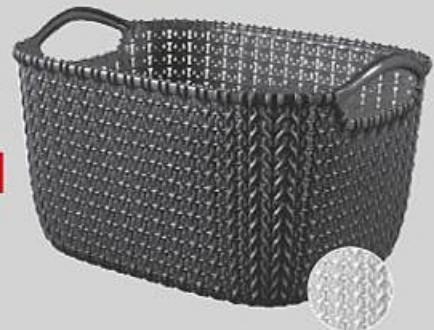

SEULEMENT
9.99

Dont 0,42 € d'éco-participation

Env. 8 L

CURVER
Panier tressé

Env. 29,6 x 22,4 x 17,2 cm
L'unité au choix.
n°455147

SEULEMENT
2.99

Dont 0,08 € d'éco-participation

JES COLLECTION
Accessoire
de nettoyage