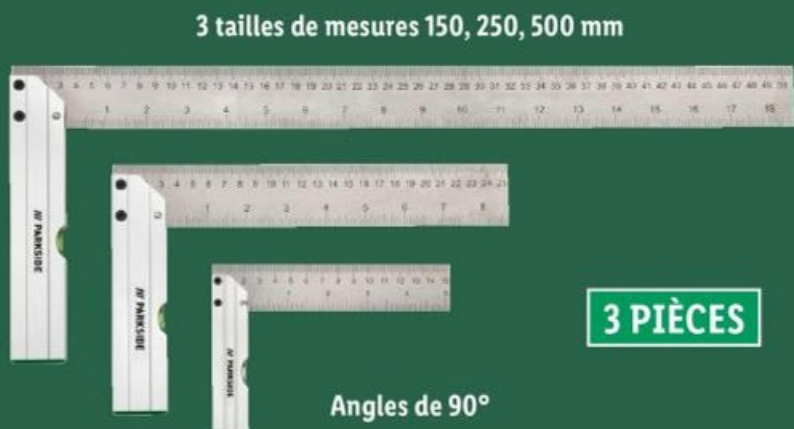

3 tailles de mesures 150, 250, 500 mm

3 PIÈCES

Angles de 90°

Plus d'informations sur www.lidl.fr

529/2025

**Prix de référence pratiqué sur Lidl.fr. ***Offre du jour.
Les articles de cette page sont valables dans la limite des stocks disponibles sauf articles marqués par le symbole *.
Modèles et coloris disponibles selon arrivage dans nos supermarchés.
Suggestions de présentation. Photos non contractuelles et retouchées.