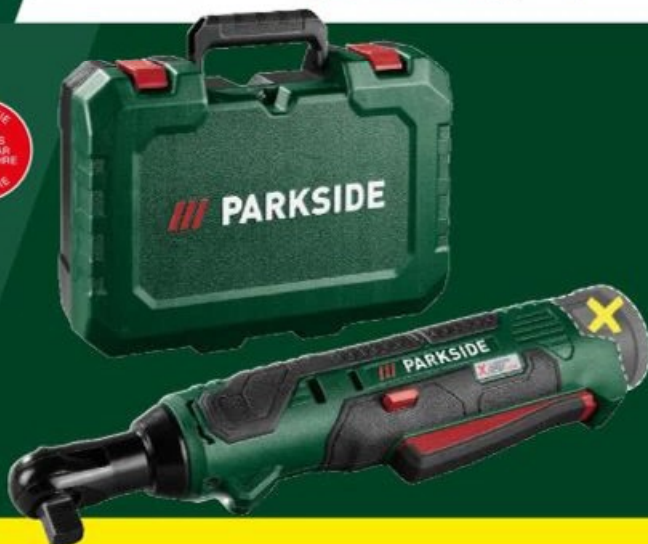

Clé à cliquet sans fil
Mallette de rangement incluse

n°471995

-20%

24.99

L'unité

19.99

Dont 0,74 € d'éco-participation