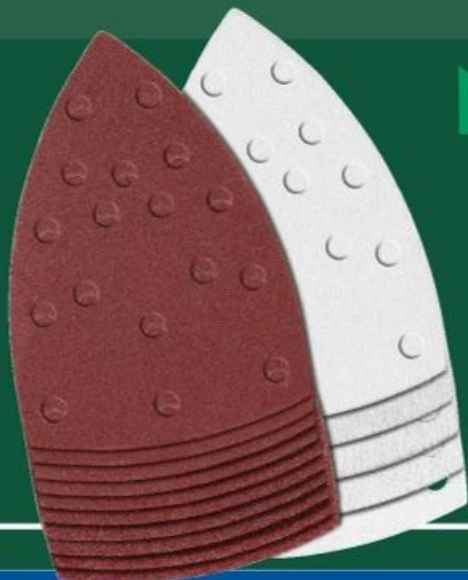

L'unité au choix

17.89

Dont 0,74 € d'éco-participation

Accessoires inclus

PRODUITS
COMPATIBLES

15 FEUILLES

100 x 150 cm

**Set de bandes
ou feuilles abrasives**