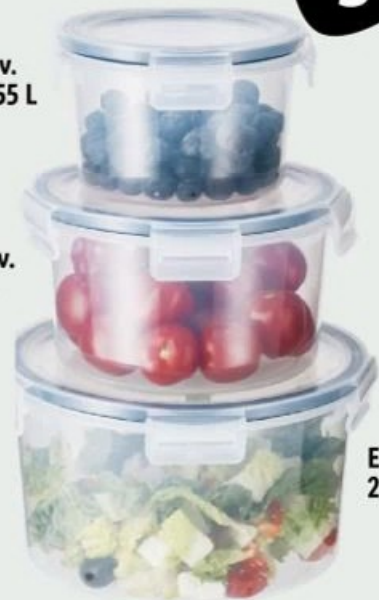

Boîtes de conservation

Autres modèles disponibles dans nos supermarchés

n°483370

Le set au choix

3.99

Set de **3**

Env. 0,55 L

Env. 1 L

Env. 2 L