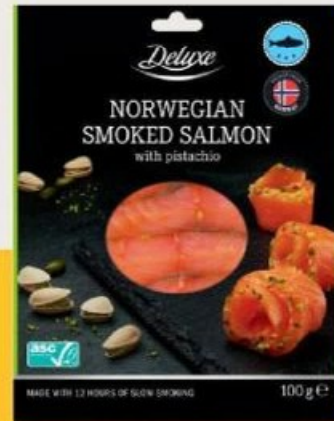

Jeudi 17/07

*** Fan ☀
de l'été
avec**

Deluxe

Inédit

**Houmous
à la truffe
blanche d'été (2)**
135 g (1 kg = 14,74 €)
1,3% aromatisé à la truffe blanche
d'été (*Tuber aestivum vitt.*)

n°5617239

OFFRE FLASH

1.99

**Saumon fumé de Norvège
avec pistaches (4)**

100 g (1 kg = 44,90 €)

n°6013670

OFFRE FLASH

4.49