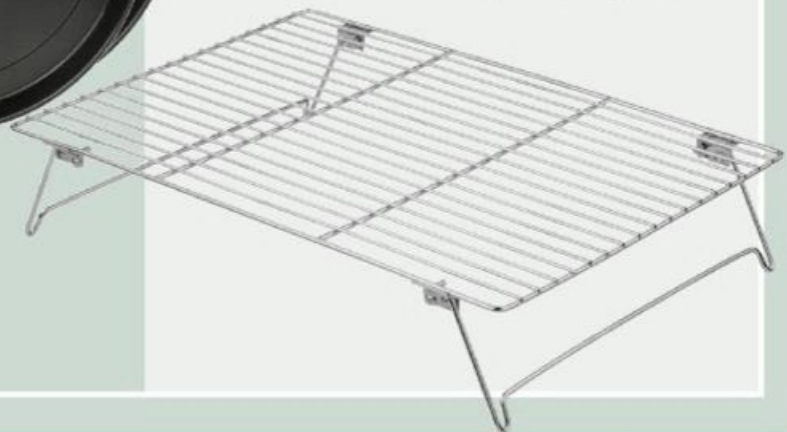

Jeudi 17/07

SILVERCREST®

Plat à four en verre avec couvercle

Autres modèles disponibles dans nos supermarchés

n°503907

Également en ligne

Le set au choix

7.99

Set de **2**

● Env. 3 L

Moules

n°478767

Également en ligne

Lot de **2**

Le lot au choix

4.99

MOULES À PIZZA

MOULES À QUICHES ET À TARTES

Grille ou dessous de plat

Autre modèle disponible dans nos supermarchés

n°478383

L'unité ou le set au choix

2.99

Les articles de cette page sont valables dans la limite des stocks disponibles sauf articles marqués par le symbole *.

Modèles et couleurs disponibles selon arrivage dans nos supermarchés.