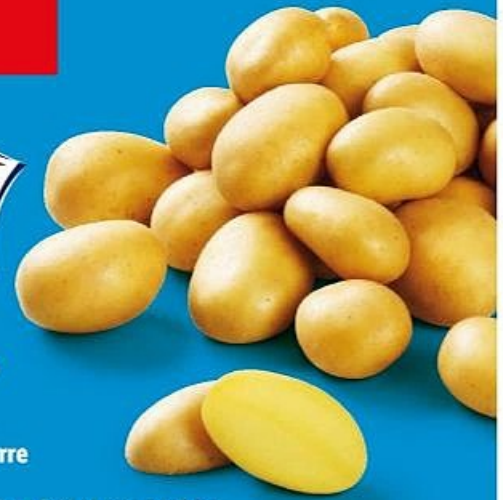

2 kg

Pomme de terre four (1)

Le filet de 2 kg (1 kg = 0,65 €) avec Lidl Plus au lieu de 1,96 € (1 kg = 0,98 €)

Catégorie 1

Calibre 40 - 60 mm ou 50-70 mm

Variétés : Regina/Colomba/Universa/Agata/Caesar

Nature : Four / Purée / Potage

Traitement anti-germinatif après récolte
nr83274

-34%
1.29 1.96

Origine **PORTUGAL**