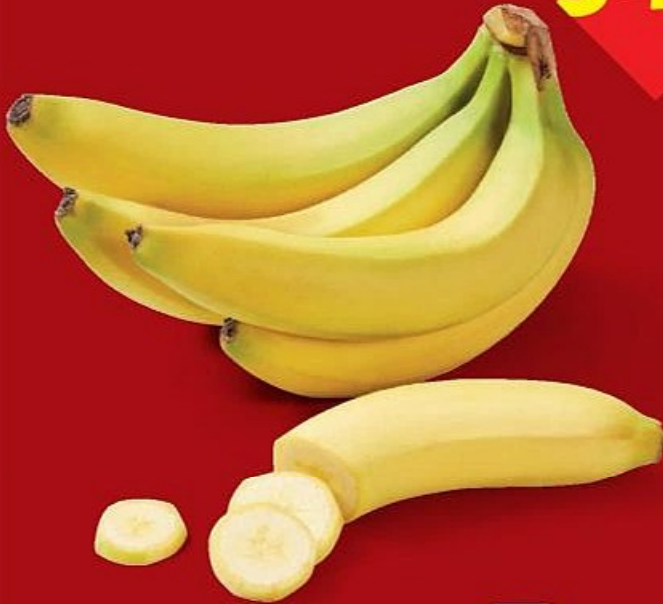

Jeudi 21/05

100%
SATIS'FRAIS
OU
REMBOURSÉ*
La garantie fraîcheur
par Lidl

Plus de 170
fruits & légumes
frais.

*Sous 30 jours, sur présentation du ticket de caisse et de l'emballage d'origine.
Voir conditions sur lidl.fr

Économisez
toujours
34%

Banane (3), (4), (5), (6), (7) ou (8)
selon emballage en supermarché
Le kilo
Catégorie 1
Calibre P20
Variété : Cavendish
#80000

-34%
0.95 ^{1.45}