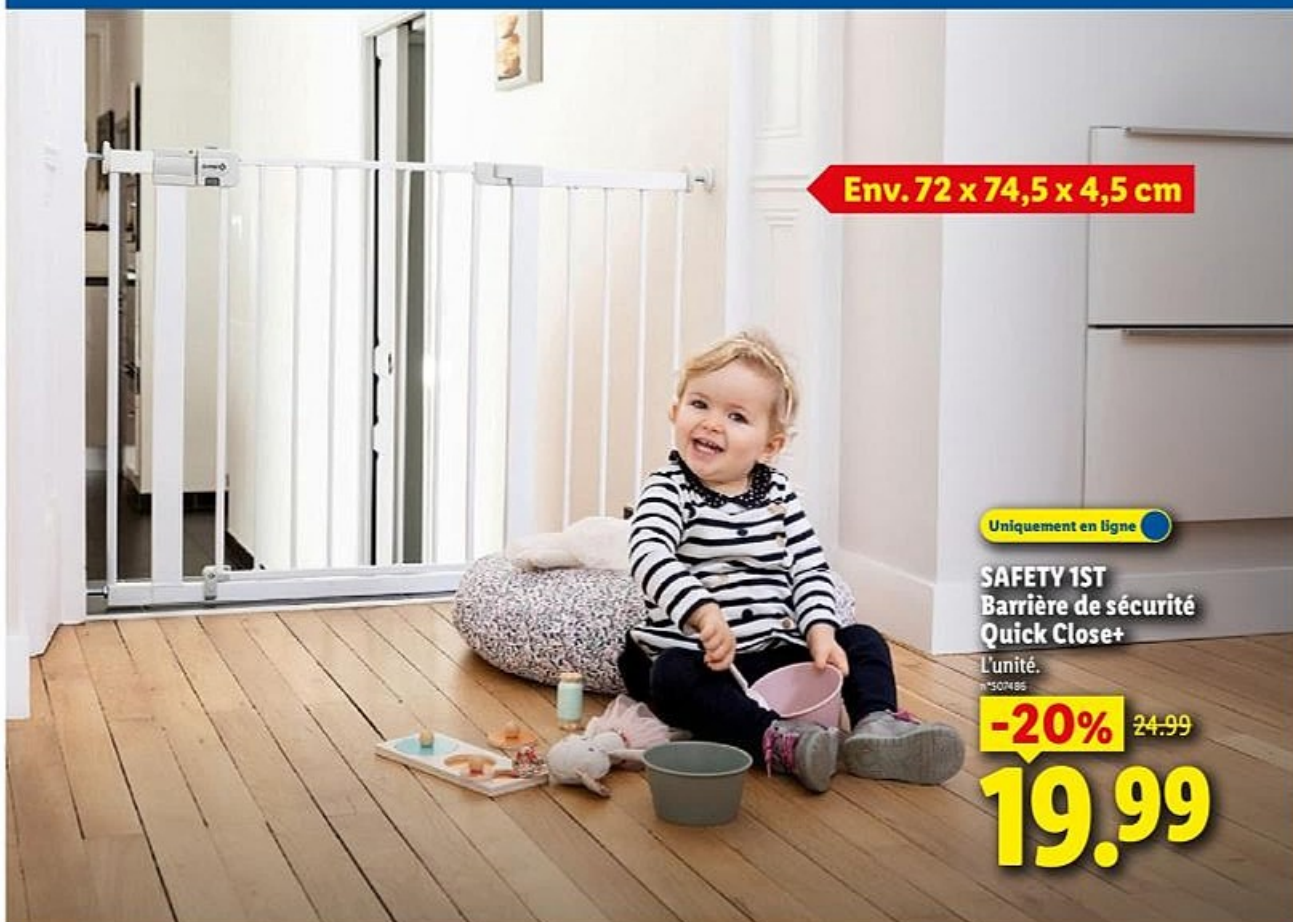

Commandez sur
lidl.fr

Uniquement en ligne

ROBA
Chaise haute évolutive
Born Up Zick Zack 2 en 1
Dès la naissance
L'unité au choix.

n°536379

-20€ 129.00

109.00

Dont 2,63 € d'éco-participation

Env. 72 x 74,5 x 4,5 cm