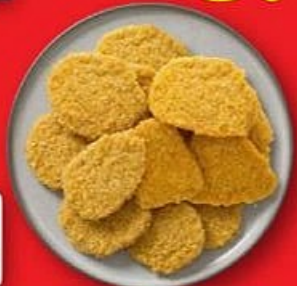

-24%
sur le prix au kilo
17.99 ~~23.96~~

1 kg

Pavé de thon saumuré (2)

200 g (1 kg = 17,45 €)
avec Lidl Plus au lieu de 4,99 € (1 kg = 24,95 €)

-30%
3.49 ~~4.99~~

Moins Cher !

L'ÉTAL DU BOUCHER

1 faux-filet ★★★ (2)

170 g (1 kg = 22,53 €)
avec Lidl Plus au lieu de 4,79 € (1 kg = 28,18 €)
À griller

-20%
3.83 ~~4.79~~

L'ÉTAL DU VOLAILLER
Mini-escalopes de poulet panées (3)

540 g (1 kg = 7,83 €) avec Lidl Plus au lieu de 5,29 € (1 kg = 9,80 €)