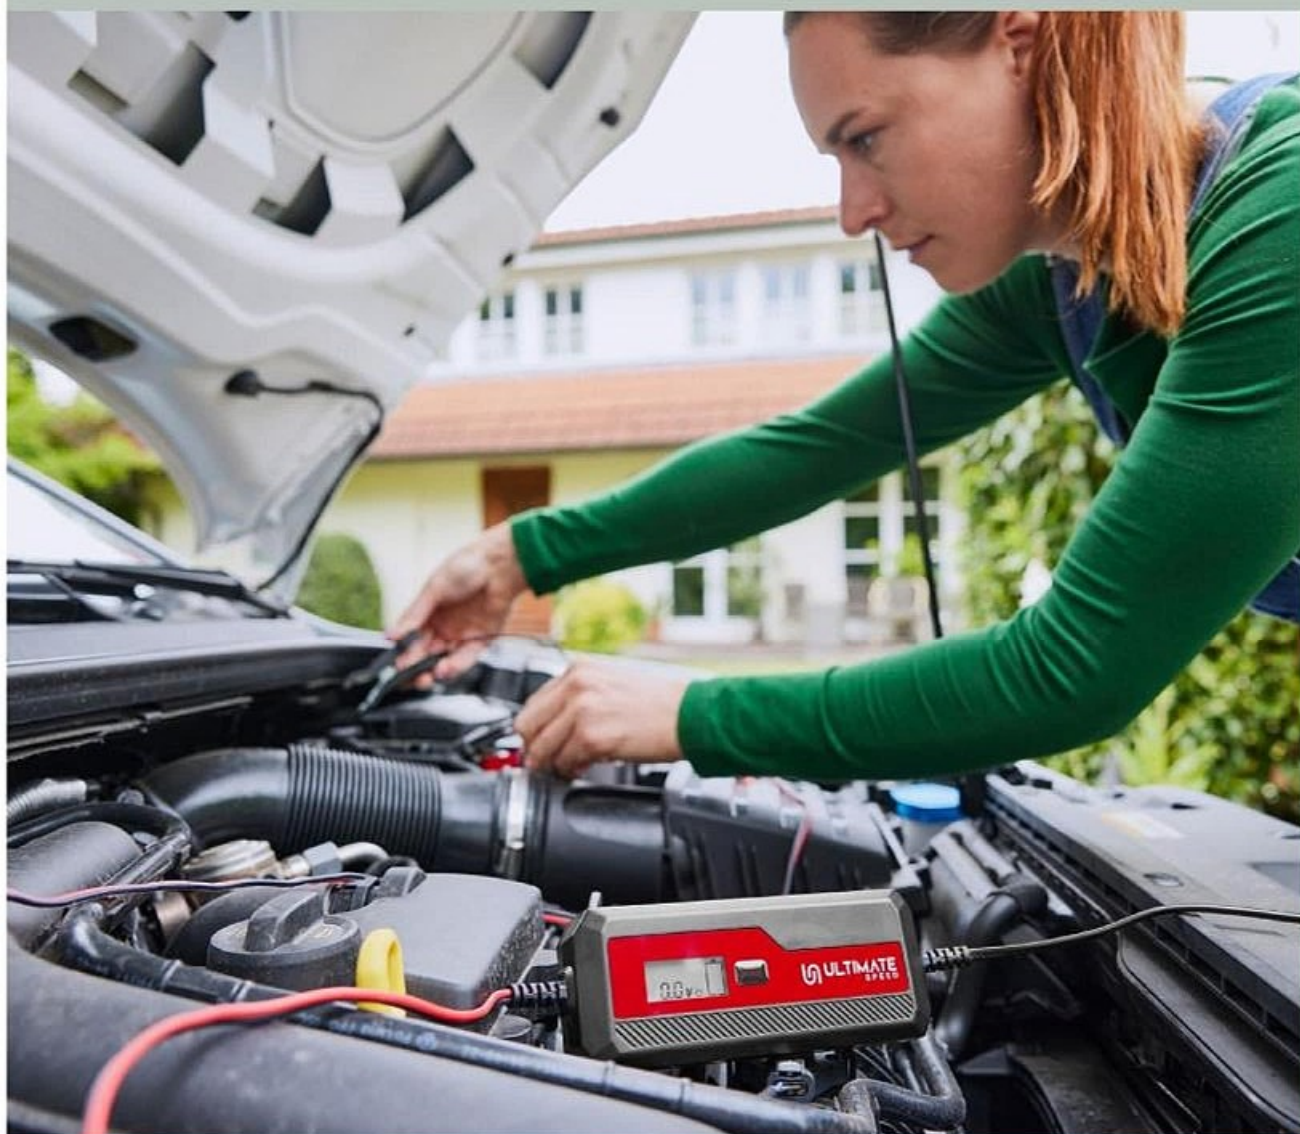

3 ANS
GARANTIE
TOTAL

ULTIMATE SPEED

Chargeur de batterie pour voiture

Pour toutes les batteries de voiture et de moto de 6 V ou 12 V et d'une capacité de 1,2 à 120 Ah. 4 programmes pour s'adapter au mieux à chaque type de batterie.

L'unité.
n°451289

SEULEMENT

14.99

Dont 0,10 € d'éco-participation

¹Prix de référence pratiqué sur lidl.fr. ²Offre.
Les articles de cette double page sont valables dans la limite des stocks disponibles.
Modèles et coloris disponibles selon arrivage dans nos supermarchés.
Suggestions de présentation. Photos non contractuelles et retouchées.