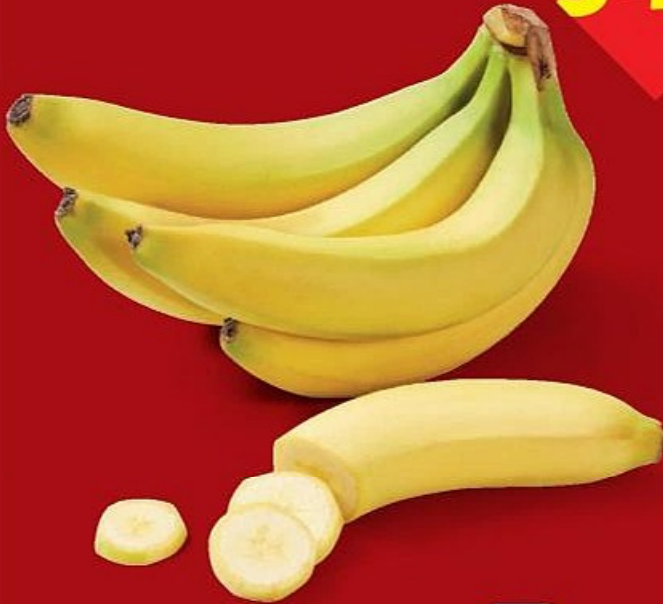

# Plus de 170 fruits & légumes frais.

\*Sous 30 jours, sur présentation du ticket de caisse et de l'emballage d'origine. Voir conditions sur [lidl.fr](http://lidl.fr)

Economisez toujours **34%**

**Banane** (3), (4), (5), (6), (7) ou (8)  
selon arivage en supermarché  
Le kilo  
Catégorie 1  
Calibre P20  
Variété : Cavendish  
#80000