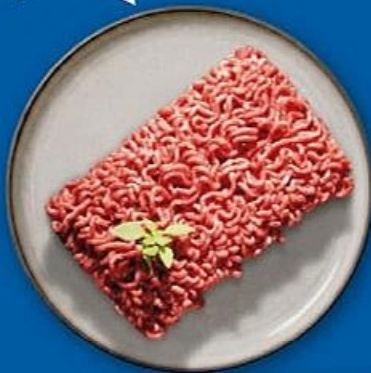

# Plus de 165 viandes & poissons frais au quotidien.

Voir prix sur l'emballage

**XXL**

L'ÉTAL DU BOUCHER  
2 rôts de filet de porc <sup>(2)</sup>

Vendu en barquette d'environ 1,5 kg

n°5605533

**OFFRE FLASH**

Le kilo **7.69**

1 kg

**XXL**

L'ÉTAL DU BOUCHER  
Viande hachée pur bœuf <sup>(2)</sup>

1 kg  
100 % muscles - 20 % Mat. Gr.

n°5604206

**OFFRE FLASH**

**12.99**