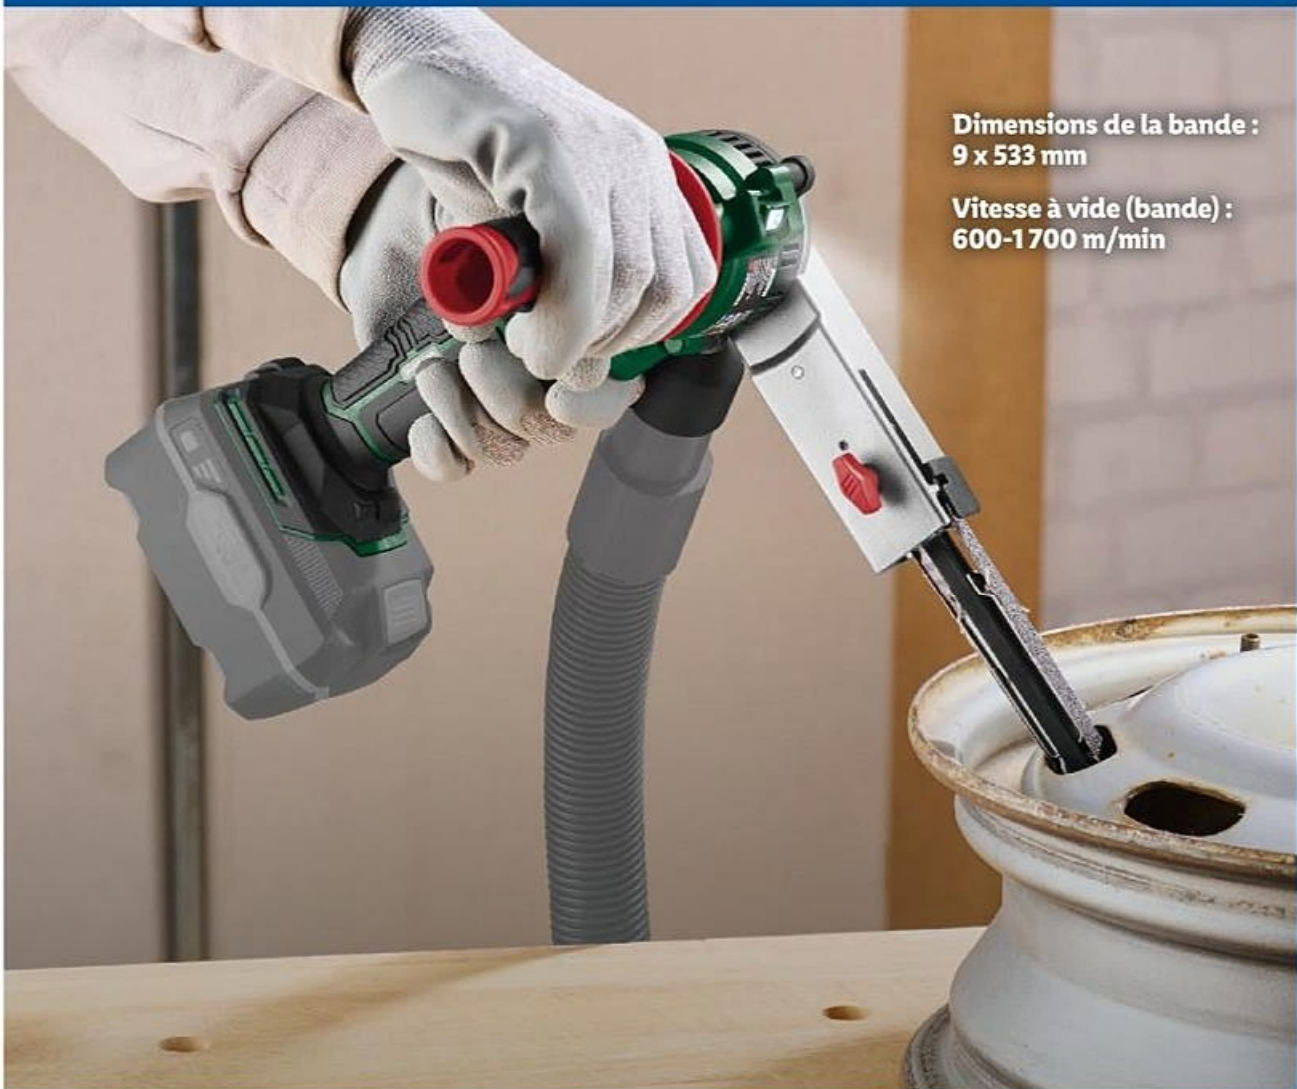

**29.99**

Dont 0,74 € d'éco-participation

Dimensions de la bande :  
9 x 533 mm

Vitesse à vide (bande) :  
600-1700 m/min

Jeudi 23/04

Uniquement en ligne

Commandez sur  
**lidl.fr**

Maison & Ameublement