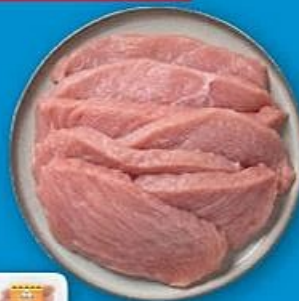

1 kg

XXL

L'ÉTAL DU VOLAILLER

Escalopes de dinde ⁽¹⁾ ou ⁽⁵⁾

1 kg

n°5605198/139445

OFFRE FLASH

9.99