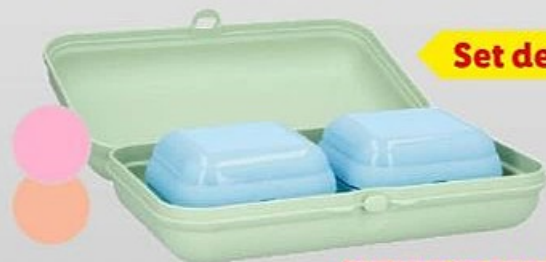

Set de 3

SILVERCREST
Boîtes repas

Le set au choix.
n°506482

SEULEMENT
2.99