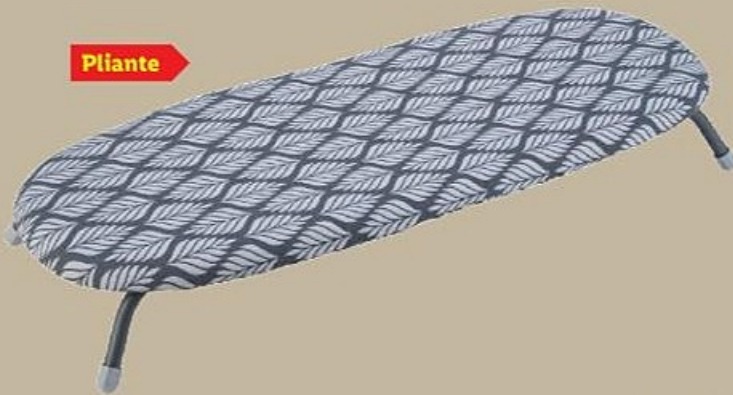

Extensible en continu jusqu'à 1,3 m

Pliante

**W5**  
**Planche à repasser**  
**de table**

Encombrement minimal.  
Env. 82 x 30,5 cm. L'unité.  
n°482296

**SEULEMENT**  
**12.99**

Dont 0,24 € d'éco-participation