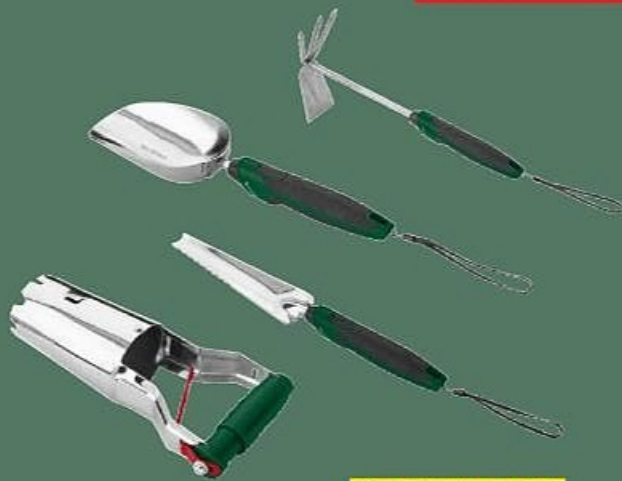

Dont 0,17 € d'éco-participation

**PARKSIDE**  
Panier souple

L'unité au choix.

n°495478

SEULEMENT

3.99

Dont 0,08 € d'éco-participation

**PARKSIDE**  
Outil de jardin  
L'unité au choix.  
n°455495