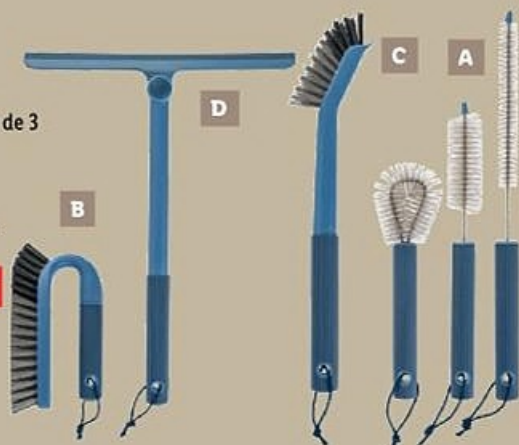

Lot de 10

LIVARNO home
Brosse ou raclette

[A] Brosses à siphon - Set de 3

[B] Brosse à récurer

[C] Brosse à joints

[D] Raclette

L'unité ou le set au choix.
n°472633

SEULEMENT
1.49