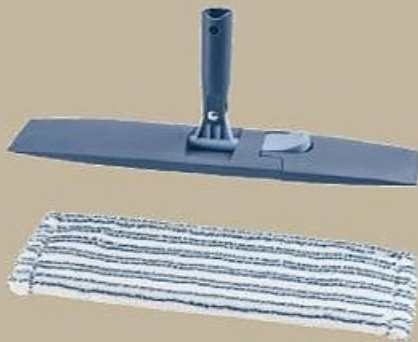

Egalement en ligne

W5
Set de nettoyage
Switch & Clean

Le set.
n°519127

SEULEMENT
3.59

Extensible en continu jusqu'à 1,3 m