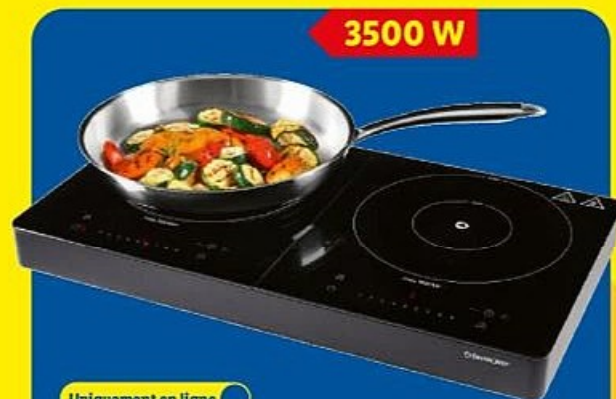

L'unité au choix.

n°487863

**-25%** 19.99

**14.99**

Dont 0,16 € d'éco-participation

**3500 W**

Uniquement en ligne

**SILVERCREST**  
Plaque à induction  
double
9 niveaux de puissance  
et niveau de puissance  
maximale supplémentaire.Dimensions : env.  
56 x 6,5 x 31 cm (l x h x p).