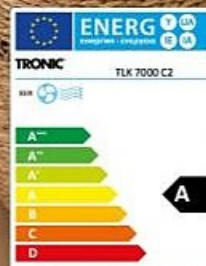

Lundi 04/05

Uniquement en ligne

Commandez sur
lidl.fr

Maison & Aménagement

Uniquement en ligne

TRONIC
Climatiseur local

3 EN 1 : rafraîchisseur,
déshumidificateur ou ventilateur.
Idéal pour les pièces jusqu'à 45 m².
L'unité.

n°507886

-50 € 199,00

149.00

Dont 9,23 € d'éco-participation

Température réglable
de 16 à 31 °C

Dimensions compactes :
31 x 67,8 x 31,5 cm

Puissance de refroidissement :
2 kW / 7 000 BTU