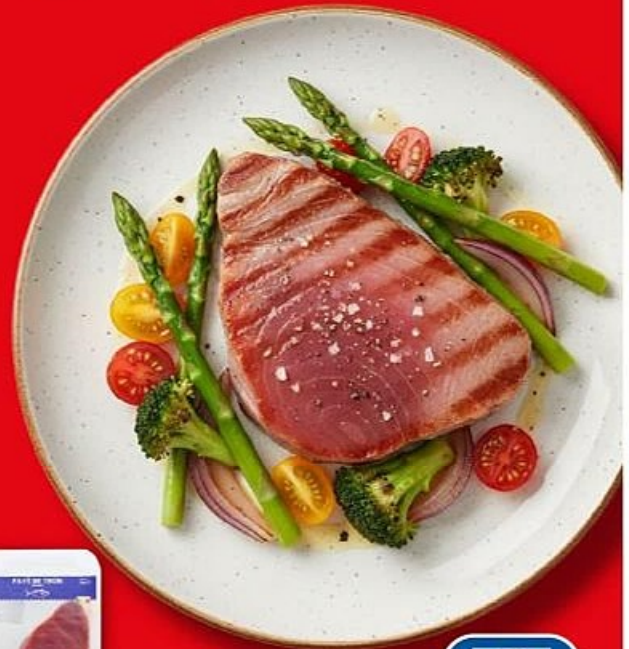

Pavé de thon saumuré ⁽²⁾
200 g (1 kg = 17,45 €)
avec Lidl Plus
au lieu de 4,99 €
(1 kg = 24,95 €)
nr5620152

-30%
3.49 ^{4.99}