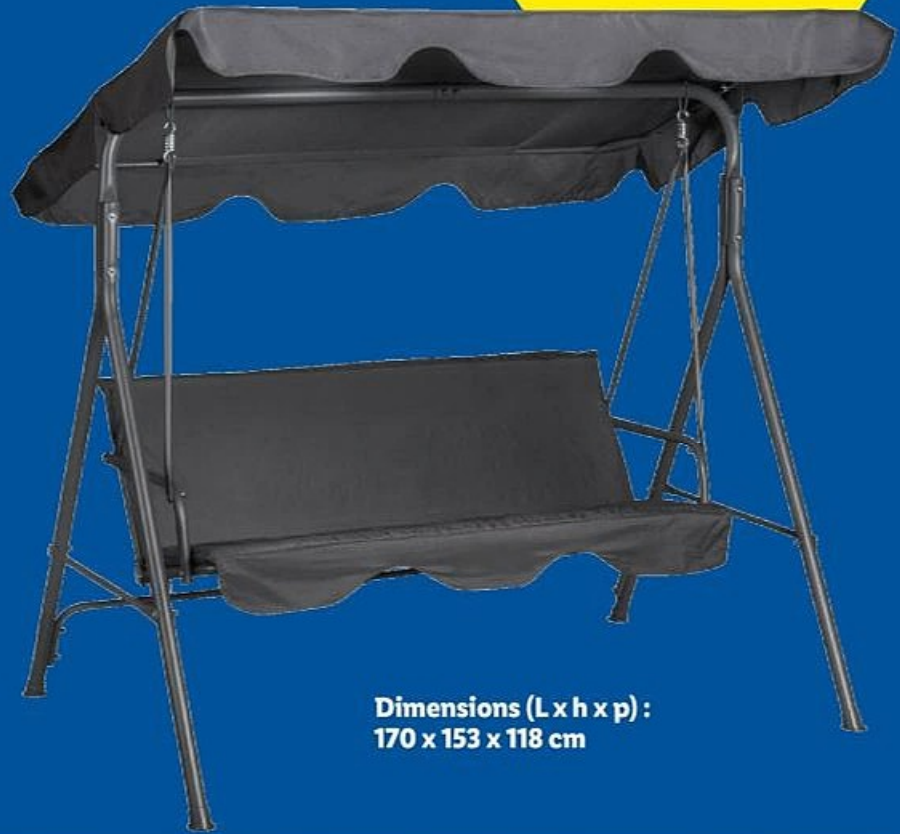

Jeudi 30/04

Uniquement en ligne

Commandez sur
lidl.fr

Maison & Aménagement

Uniquement en ligne

LIVARNO
Balancelle

L'unité.
#1507956

3

-20% 99.00

79.00

Dont 1,96 € d'éco-participation

Dimensions (L x h x p) :
170 x 153 x 118 cm