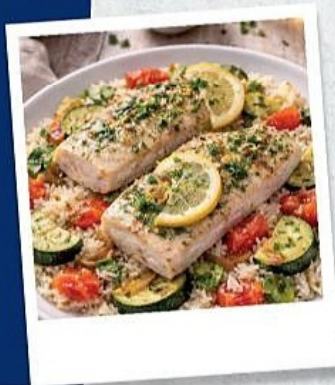

Cuisson du poisson

LE KG
18,99€

FILET DE LINGUE BLEUE

PÊCHÉ EN ATLANTIQUE NORD EST