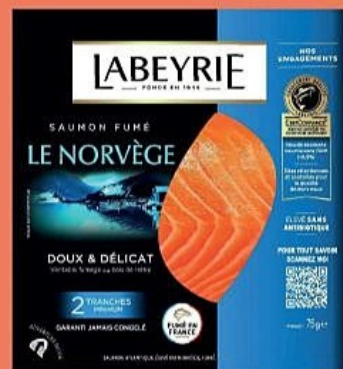

RETROUVEZ TOUS LES DÉTAILS DU PROGRAMME SUR WWW.MANGERBOUGER.FR