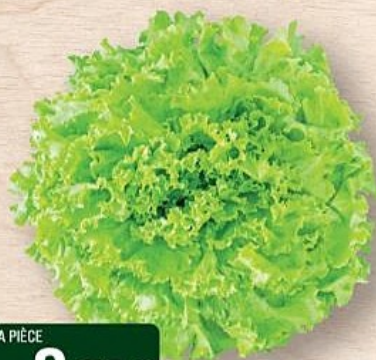

# Marché

**PRIX COÛTANTS\***

**CETTE SEMAINE,  
SUR LE CONCOMBRE CAT.1  
ET LA MANGUE LE CHOIX DU GOÛT CAT.1**

ORIGINE  **FRANCE**

ORIGINE **CÔTE D'IVOIRE** 

LA PIÈCE  
**0,99€**

BATAVIA  
Cat.1.

ORIGINE  **FRANCE**