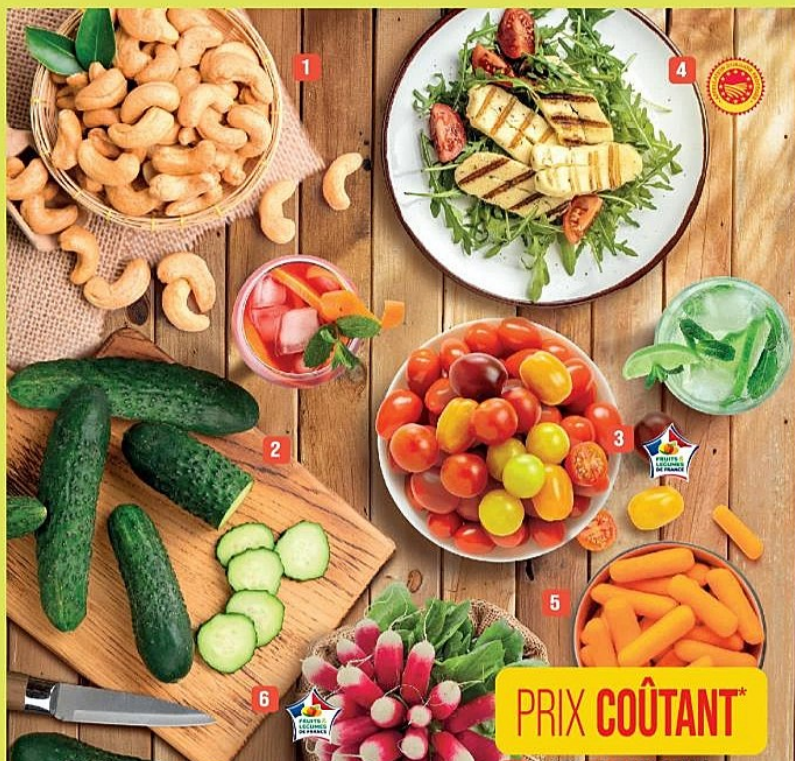

PRIX COÛTANT*

CETTE SEMAINE, SUR LA TOMATE CERISE MÉLI MÉLO CAT.1
Offre valable du mardi 7 au samedi 11 juillet 2026.

30% DE REMISE IMMÉDIATE

SOIT : **3,63€**

NOIX DE CAJOU GRILLÉE SEEBERGER

LE 2ÈME À -50%*

SOIT LE DEUXIÈME : **2,25€**

HALLOUMI AOP

ORIGINE **CHYPRE**

LE KG **2,69€**

CONCOMBRE NOA

ORIGINE **FRANCE**

LE 2ÈME À -50%*

SOIT LE DEUXIÈME : **0,99€**

BABY CAROTTE FLORETTE

ORIGINE **FRANCE**

ORIGINE **FRANCE**

REMISE IMMÉDIATE POUR 2 ACHETÉS

SOIT L'UNITÉ : **1€**

RADIS BOTTE

Cat. 1. L'unité : 1,09€. Pour l'achat de 2. Remise immédiate en caisse de 0,18€, soit 2,18€ - 0,18€ = 2€. Soit **1€** la pièce.
Offre valable du mardi 7 ou samedi 11 juillet 2026.

ORIGINE **FRANCE**

20% DE REMISE IMMÉDIATE

SOIT : **15,15€**

APÉRITIF MONDORO

15% DE REMISE IMMÉDIATE

SOIT : **11,95€**

CACHAÇA DU BRÉSIL AGUACANA

37,5°. 70 cl. Remise immédiate en caisse de 2,50€, soit 14,45€ - 2,50€ = 11,95€. Soit **17,08€** le litre.

10% DE REMISE IMMÉDIATE

SOIT : **20,50€**

LONDON DRY GIN BOMBAY SAPPHIRE

Sapphire 40°. 70 cl. Remise immédiate en caisse de 2,28€, soit 22,78€ - 2,28€ = 20,50€. Soit **29,29€** le litre. Existe aussi en Bombay citron pressé 37,5% à 24,99€ - 2,50€ = 22,49€.

15% DE REMISE IMMÉDIATE

SOIT : **17,45€**

LONDON DRY GIN TANQUERAY

43,1°. 70 cl. Remise immédiate en caisse de 3,08€, soit 20,53€ - 3,08€ = 17,45€. Soit **24,93€** le litre.

LE 2ÈME À -60%*

SOIT LE DEUXIÈME : **1,99€**

BIÈRE BONNE PIOCHE

5,5°. 75 cl : 4,99€. Soit 6,66€ le litre. Les 2 : 6,98€. Soit **4,66€** le litre.