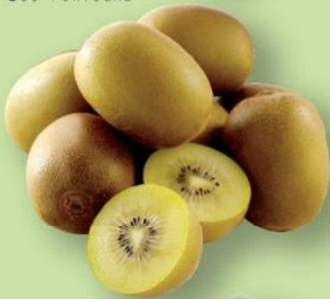

ORIGINE FRANCE

LA PIÈCE

0,99€

KIWI GOLD
Cat.1.

ORIGINE ITALIE

LE KG

2,99€

TOMATE GRAPPE
Cat.1.