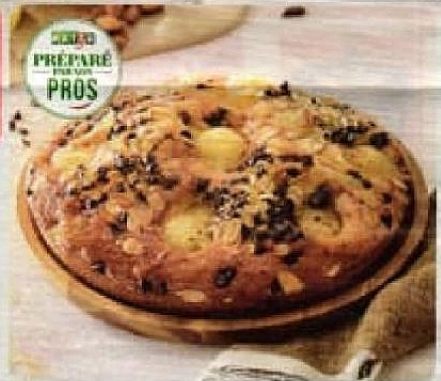

Nos pros préparent pour vous de délicieuses pâtisseries à déguster en famille ou entre amis. Savourez cette semaine notre moelleux poires pépites amandes et notre tarte abricot frangipane. Pour plus de plaisir, vous pouvez les passer au four à 180°C pendant 4 à 5 minutes.

Yacrick
Boulangier chef Supermarché Match

LA PIÈCE
4,95€

MOELLEUX
POIRES PÉPITES
AMANDES

400 g
Soit 8,25€ le kg.

FABRIQUE EN FRANCE

LA PIÈCE
10,95€

TARTE ABRICOT
FRANGIPANE

750 g
Soit 14,60€ le kg.