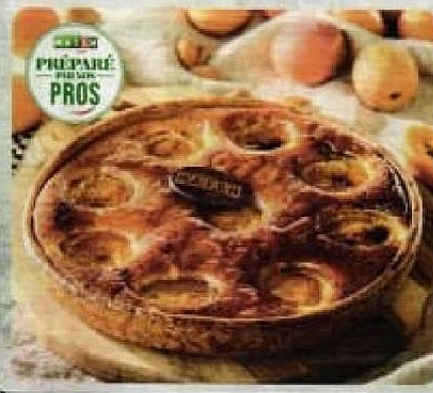

OFFRES VALABLES DU MARDI 14 AU DIMANCHE 19 AVRIL 2026

RETROUVEZ TOUS LES DÉTAILS DU PROGRAMME SUR WWW.MANGERBOUGER.FR