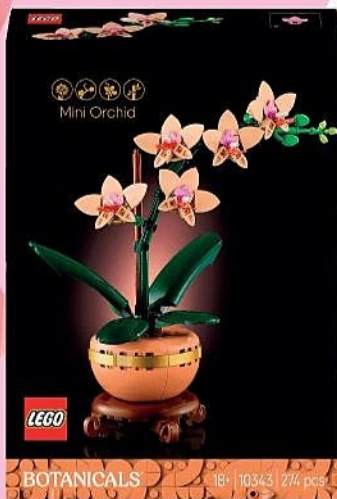

Une fête,
milles attentions
POUR MAMAN

20% DE REMISE IMMÉDIATE

SOIT : **3,90€**

MACARONS CARREFOUR EXTRA
Assortiment de parfums. x 12 soit 144 g.
Remise immédiate en caisse de 0,98€, soit 4,88€ - 0,98€ = 3,90€. Soit 27,09€ le kg.

REMISE IMMÉDIATE

SOIT : **25,90€**

CHAMPAGNE BLANC BRUT ALFRED ROTHSCHILD
Millesime 12.5°. 75 cl. Remise immédiate en caisse de 3€, soit 28,90€ - 3€ = 25,90€. Soit 34,54€ le litre.

40% DE REMISE IMMÉDIATE

SOIT : **8,39€**

EAU DE PARFUM MON BOURJOIS
La fantastique ou la magnétique.
50 ml. Remise immédiate en caisse de 5,60€, soit 13,99€ - 5,60€ = 8,39€. Soit 167,80€ le litre.

5,49€

COTEAUX D'AIX EN PROVENCE AOP DOMAINE L'OPPIDUM DES CAUVINS GRANDE CUVÉE
Rosé. 75 cl. Soit 7,32€ le litre.

LE 2ÈME À -60%

SOIT LE DEUXIÈME :

1,59€

EAU DE TOILETTE LES PETITS PLAISIRS
Variétés assorties. 110 ml : 3,99€.
Soit 36,28€ le litre. Les 2 : 5,58€. Soit 25,37€ le litre.

25% REMBOURSÉ SUR LA CARTE*

7,50€ SUR MA CARTE*

SOIT CAGNOTTE DÉDUITE :

22,49€

MINI ORCHIDÉE LEGO
: 29,99€.