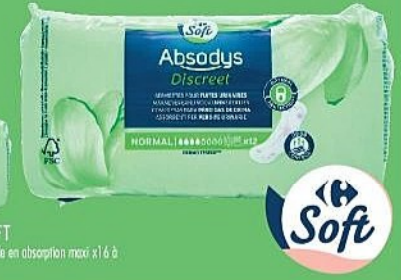

LE 2ÈME À -30% **PANACHE POSSIBLE**

SOIT LE DEUXIÈME :
1,75€

SERVIETTE INCONTINENCE ABSODYS CARREFOUR SOFT
Normale ou longue. À partir de 12 : 2,50€. Les 2 : 4,25€. Egalement disponible en absorption maxi x16 à 4,93€.