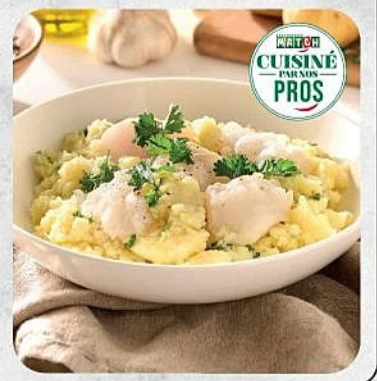

Manon  
Charcutière chez Supermarché Match

**4,95€**

WRAP APÉRO SAUMON  
210 g.  
Soit 23,58€ le kg.  
ELABORÉ EN FRANCE

**5,95€**

BRANDADE DE CABILLAUD  
370 g.  
Soit 16,09€ le kg.  
ELABORÉ EN FRANCE