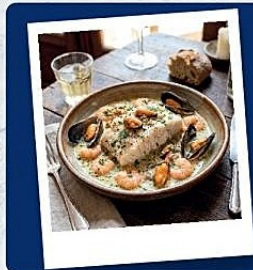

LOTTE AU MUSCADET PARÉE
DE MOULES ET CREVETTES

Retrouvez toutes nos recettes sur
SUPERMARCHESMATCH.FR

Le meilleur de nos pros
Fait avec amour

Cap sur la fraîcheur et les saveurs marines avec notre brochette de saumon et espadon. Une invitation à la légèreté et à la gourmandise, idéale pour des repas ensoleillés, simples et savoureux. À la provençale, à l'indienne, ail et fines herbes ou thym et citron, choisissez votre marinade selon vos envies !

Alice
Poissonnière chez Supermarché Match