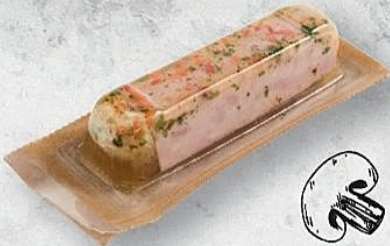

Charcuterie

LE 2ÈME À -25%

SOIT LE DEUXIÈME :

2,21€

PARACHAGE POSSIBLE

ORIGINE FRANCE