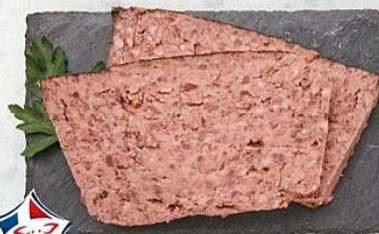

LE KG **13,95€**

POTJEVLESCH LA FLAMANDE CGF CHARCUTERIE

TRANSFORMÉ EN FRANCE