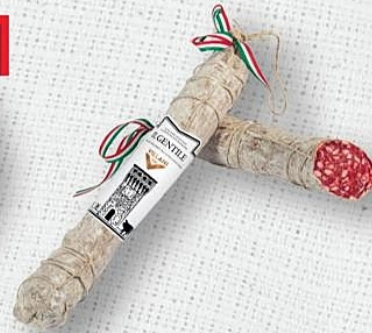

LE KG
27,95€

SAUCISSON GENTILE TIPO FÉLINO
TRANSFORMÉ EN **ITALIE**

9,95€

SAUCISSON ABRUZZESE
330 g.
Soit 30,16€ le kg.

TRANSFORMÉ EN **ITALIE**