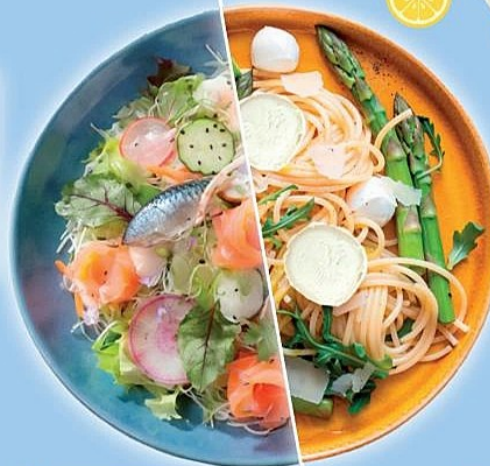

30% DE REMISE IMMÉDIATE

SOIT :
2,37€

PÂTES «LES CRÉATIVES» PANZANI
Spaghetti, coquillage ou fusilli.
3 x 500 g (soit 1,5 kg). Remise immédiate en
caisse de 1,02€, soit 3,39€ - 1,02€ = 2,37€.
Soit 1,58€ le kg.