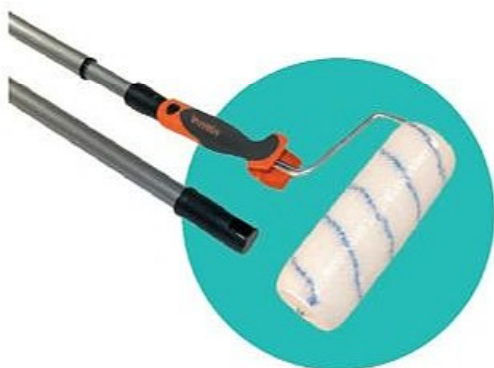

Existe en velours à 54,90 € soit 4,58 € le litre. Réf. 556630

Et en satin à 59,90 € soit 4,99 € le litre. Réf. 556634

12€₉₀

PERCHE + ROULEAU

Perche réglable Ø 9 mm x 1,10/2 m.
En acier. Rouleau murs et plafonds
lisse dim. 18 cm x Ø 55 mm.