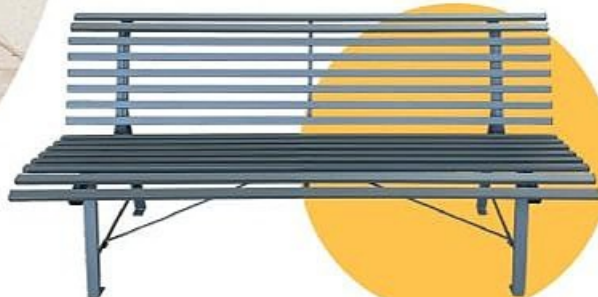

2 Banc America  
Réf. 405968

Existe modèle Zest  
avec table carrée

À PARTIR DE

239<sup>€</sup>

3 Parasol déporté  
rectangulaire Vienna  
3,89 x 3,06 m

Réf. 405969

Existe en coloris  
imitation bois à  
259 €.