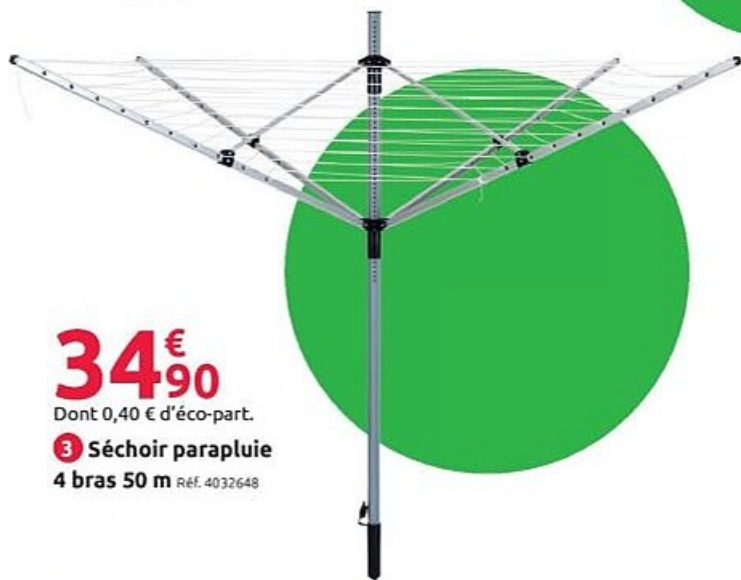

34€₉₀

Dont 0,40 € d'éco-part.

3 Séchoir parapluie

4 bras 50 m Réf. 4032648