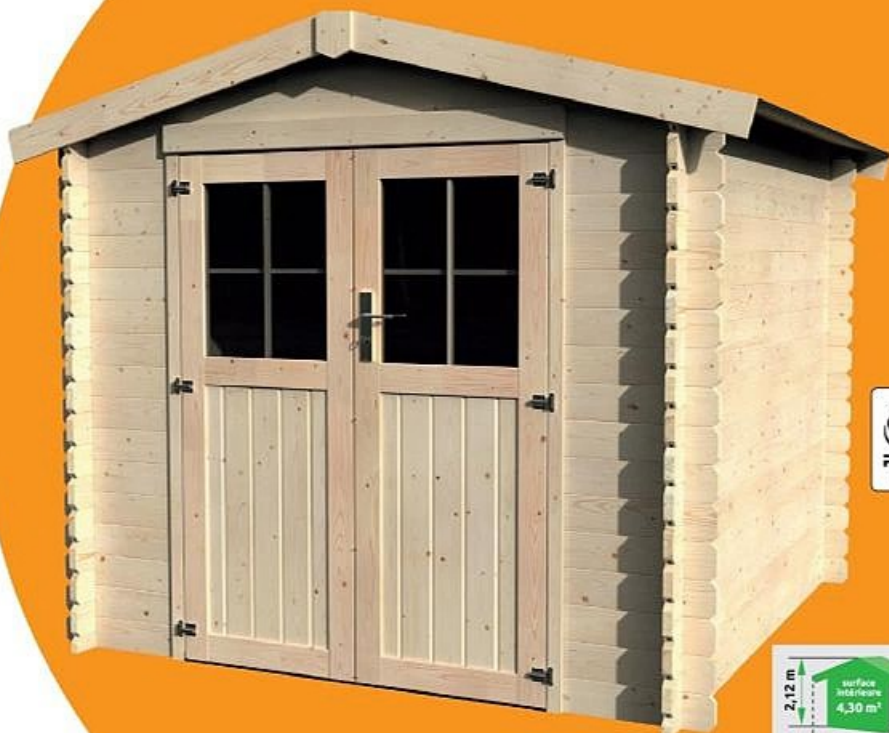

SANS FRAIS

PAYEZ EN **4x**
PAR CARTE BANCAIRE
182[€]₂₅/mois

Pendant 3 mois
Apport obligatoire : 182,25€
Montant de l'achat : 729€
Voir conditions p.2

729[€]

3 Abri bois Flandre madriers 28 mm

Réf. 402971

26[€]₅₀

2 Tuyau arrosage MBTY3 Ø 15 mm x 15 m

Réf. 356952