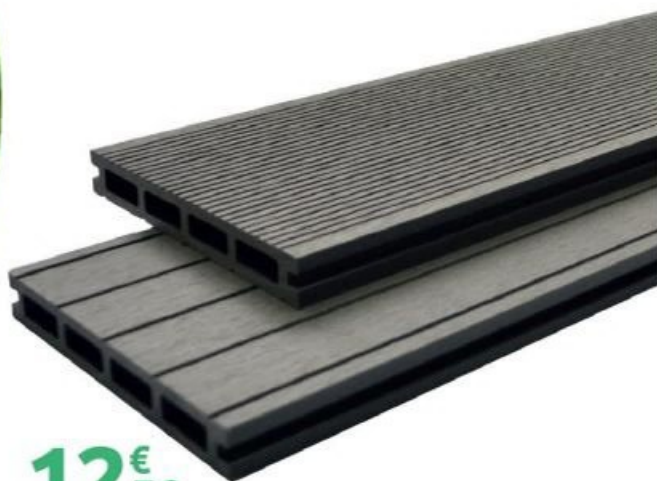

**Le Click  
& Collect**

**1. Plancha gaz à poser Sigma 2 CAMPINGAZ** En fonte émaillée dim. 58 x 36 cm. Couvre-plateau de protection sur charnières, allumage électronique, tiroir de récupération des graisses amovible. 2 brûleurs, puissance totale 6 kW. Réf. 583900 **2. Plancha gaz Franc Duo LE MARQUIER** Plaque fonte émaillée dim. 50 x 35 cm avec trou, 2 brûleurs inox trompette (4 kW). Allumage piezo mécanique. Boutons de commande ergonomiques et antidérapants. Récupérateur inox rectangulaire latéral. Châssis en version inox satiné. Chariot et couvercle en acier électrozingué coloris noir avec 4 roulettes et 2 tablettes modulables dim. 37,5 x 20,7 cm. Fonctionne au gaz butane ou propane. Réf. 449196 **3. Brasero de cuisson Onyx 60 Classic RED FIRE** Avec réserve de bois, housse de protection, grille centrale surélevée, anneau de cuisson acier huilé. Dim. Ø 59,5 cm x ép. 4 mm. Coupole dim. H. 17 x Ø 60 cm. Réf. 584154 Existe en Ø 80 cm à 499 €. Réf. 584155 **4. Four à pizza Piana ZIIIPA** Dim. 40 x 73 x 72,5 cm. Pierre réfractaire rotative. Cuisson rapide en moins d'une minute. Fonctionne avec pellets de bois alimentaires. Coloris charbon, eucalyptus, terracotta ou ardoise. Réf. 629180 à 629183 **5. Racloir plancha Soft Touch INVENTIV** Dim. 30 x 9,5 x 4 cm. Réf. 517880 **6. Set de 3 accessoires INVENTIV** Pince 42 cm, fourchette 44 cm et brosse 44 cm avec manche soft touch en acier inoxydable. Réf. 517876

**79€<sub>90</sub>**

Dont 0,86 € d'éco-part.

HAUT. DE BRINS 20 MM

**1** Coupon gazon Eden  
4 teintes 2 x 5 m

Réf. 737048

**inventiv**

**12€<sub>50</sub>**

LA LAME  
soit 37,88 € le m<sup>2</sup>