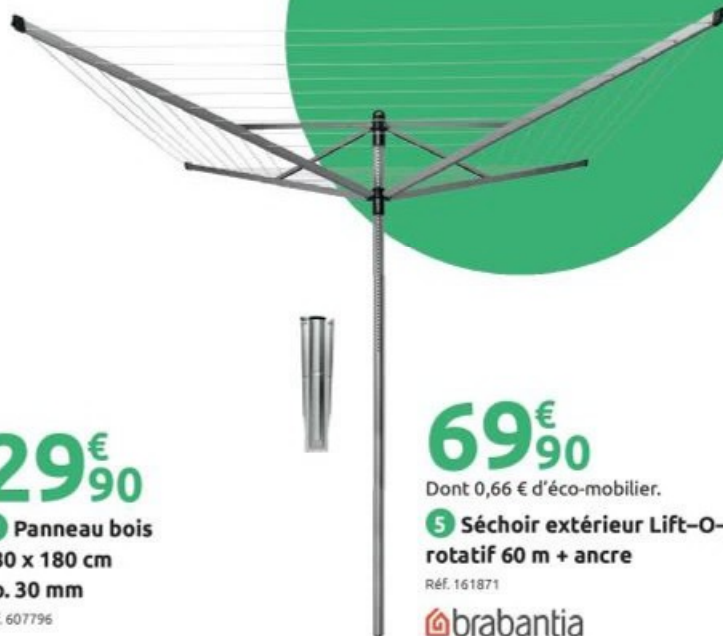

**2 Panneau rigide  
petits plis Arista**

Réf. 500355

À PARTIR DE

**14€<sup>50</sup>**

HAUTEUR 1 M

**3 Canisse plasticane PVC  
simple face** Réf. 509394

FABRIQUÉ EN  
FRANCE

**29€<sup>90</sup>**

**4 Panneau bois  
180 x 180 cm  
ép. 30 mm**

Réf. 607796

**69€<sup>90</sup>**

Dont 0,66 € d'éco-mobilier.

**5 Séchoir extérieur Lift-O-Matic  
rotatif 60 m + ancre**

Réf. 161871

**brabantia**

**1. Paillon Azur'Haie** Dim. H. 1 x L. 5 m. Roseaux fins entiers pelés et brillants. Tissage fil de fer plastifié. Occultation à 85 %. Réf. 168707 Existe en H. 1,50 m à 16,49 €. Réf. 168708 Et en H. 2 m à 21,99 €. Réf. 168709 **2. Panneau rigide petits plis Arista** Dim. H. 1 x 2 m. Existe en vert ou gris. Réf. 500355 - 500357 Existe en H. 1,20 m à 19,90 €. Réf. 549455 - 549462 Et en H. 1,50 m à 24,90 €. Réf. 500359 - 500360 **3. Canisse plasticane PVC simple face NORTENE** Lame de 17 mm. Dim. H. 1 x L. 3 m. Coloris gris ou vert. Réf. 509394 - 509390 Existe en H. 1,50 m à 19,90 €. Réf. 509399 - 509395 À associer avec les **fixations canisse Fixcane** à 2,90 €. Réf. 616803 - 616805 **4. Panneau bois** Dim. L. 180 x H. 180 cm x ép. 30 mm. Réf. 607796 **5. Séchoir extérieur Lift-O-Matic rotatif 60 m + ancre BRABANTIA** Réglable en hauteur. 4 bras, long. de fil 60 m, Ø 50 mm. Ancre en métal. Coloris gris métal. Réf. 161871