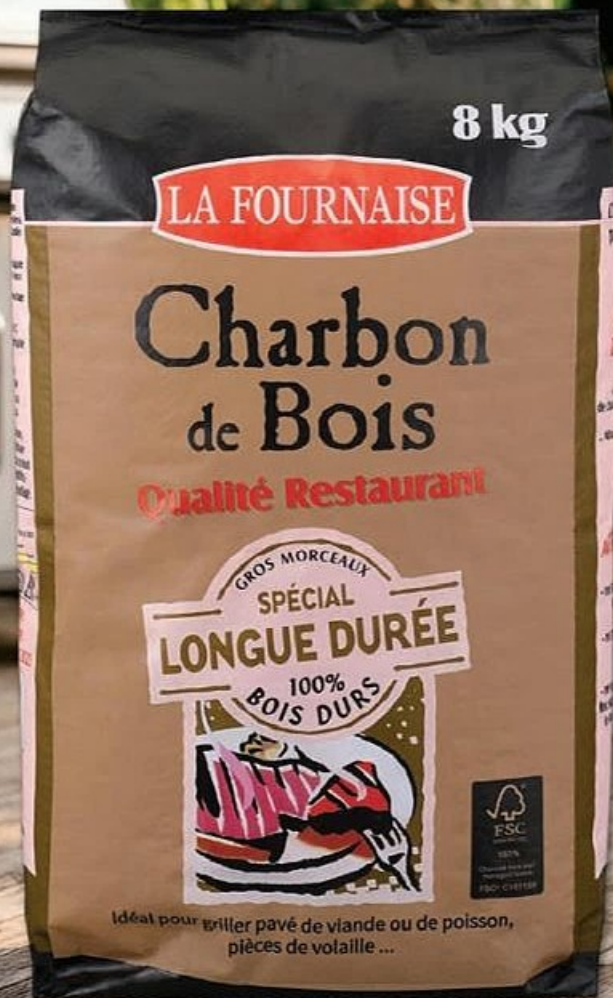

**Vu son prix,
le barbecue est réussi !**

**9€
99**

L'unité

**CHARBON DE BOIS
LA FOURNAISE
8 kg - 1,25 € le kg**

Suggestions de présentation.

Téléchargez l'app **Netto France**
pour consulter vos prospectus.

FLASHEZ CE CODE

Annoncesur : ITM Alimentaire International - RCS Paris 341 192 277 - SAS au capital de 117 149 184€.
Siège social : 24, rue Auguste Chabrières - 75737 Paris Cedex 15. Prépresse : **ARISTID**® - ARISTID Services R.C.S. Paris 410 835 987. Les articles proposés ont été commandés en quantités suffisantes pour répondre à la demande. Si l'un d'eux venait à manquer malgré nos précautions, vous pouvez vous adresser à l'accueil de votre magasin pendant l'opération, ce produit ou un produit similaire vous sera fourni dans les meilleurs délais (sous réserve de disponibilité chez notre fournisseur). Cette possibilité est exclue pour le(s) produit(s) en quantités limitées. Les magasins ayant rejoint récemment l'enseigne Netto et participant aux opérations du prospectus ne disposent pas de certaines références en raison du caractère saisonnier ou local de ces références et d'une impossibilité d'adapter les quantités et délais de production ou d'approvisionnement desdites références par nos fournisseurs. Voir les magasins concernés sur netto.fr. Les prix indiqués dans ce catalogue sont valables du mardi 7 au lundi 20 juillet 2026. Selon horaires et jours d'ouverture des magasins participants. Après lecture, ne pas jeter sur la voie publique. Photos non contractuelles. Suggestions de présentation. Sous réserve d'erreurs typographiques. Impression : **ALTAVIA** Paris R.C.S. Bobigny B 323 790 956. Imprimé en U.E. - NT1 - S28-025. Consultez la liste des magasins participant à ce prospectus sur www.netto.fr.