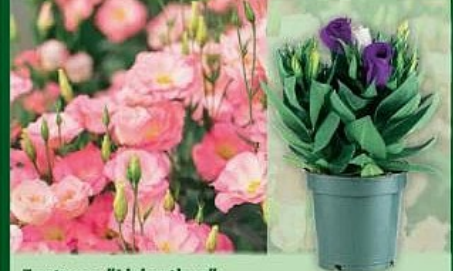

Eustoma "Lisianthus"
pot env. 10,5 cm hauteur env. 25-30 cm couleur au choix
79551

2,49*