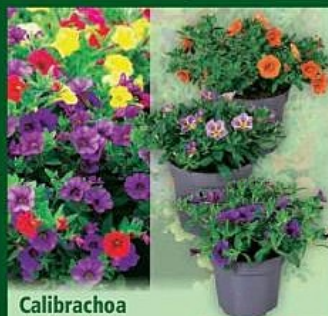

Calibrachoa
coloris au choix, pot Ø env. 12 cm hauteur env. 25/30 cm
79345

2,99*