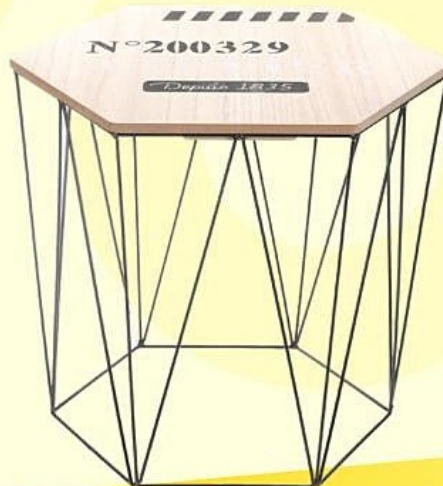

-50%

WOW!

Declic'home

-50%

~~10€~~

5,50€

LA LAMPE MÉTAL 8 LED
18 x 14 x 37 cm
dont 0,06€ d'éco-participation

Declic'home

-50%

~~6€~~

3€

LA TABLE PANIER MÉTAL
+ PLATEAU EN BOIS
43 x 38 x 43 cm
dont 0,02€ d'éco-participation

*sur une sélection de produits

TOUT À -50% WOW!

COOK'KEEN®

-50%
~~0,70 €~~
0,50 €

LA COUPELLE PLASTIQUE BICOLORE
14 x 7 cm
Coloris au choix

-50%
~~1,60 €~~
0,85 €

LE BOL EN VERRE
520 ml
15 x 7,5 cm

-50%
~~5 €~~
3 €

LE PLAT À TARTE EN VERRE
32,5 x 2,2 cm

COOK'KEEN®

-50%
~~2,70 €~~
1,50 €

LE PLATEAU DÉCOR BAMBOU
29,8 x 15 x 1,8 cm