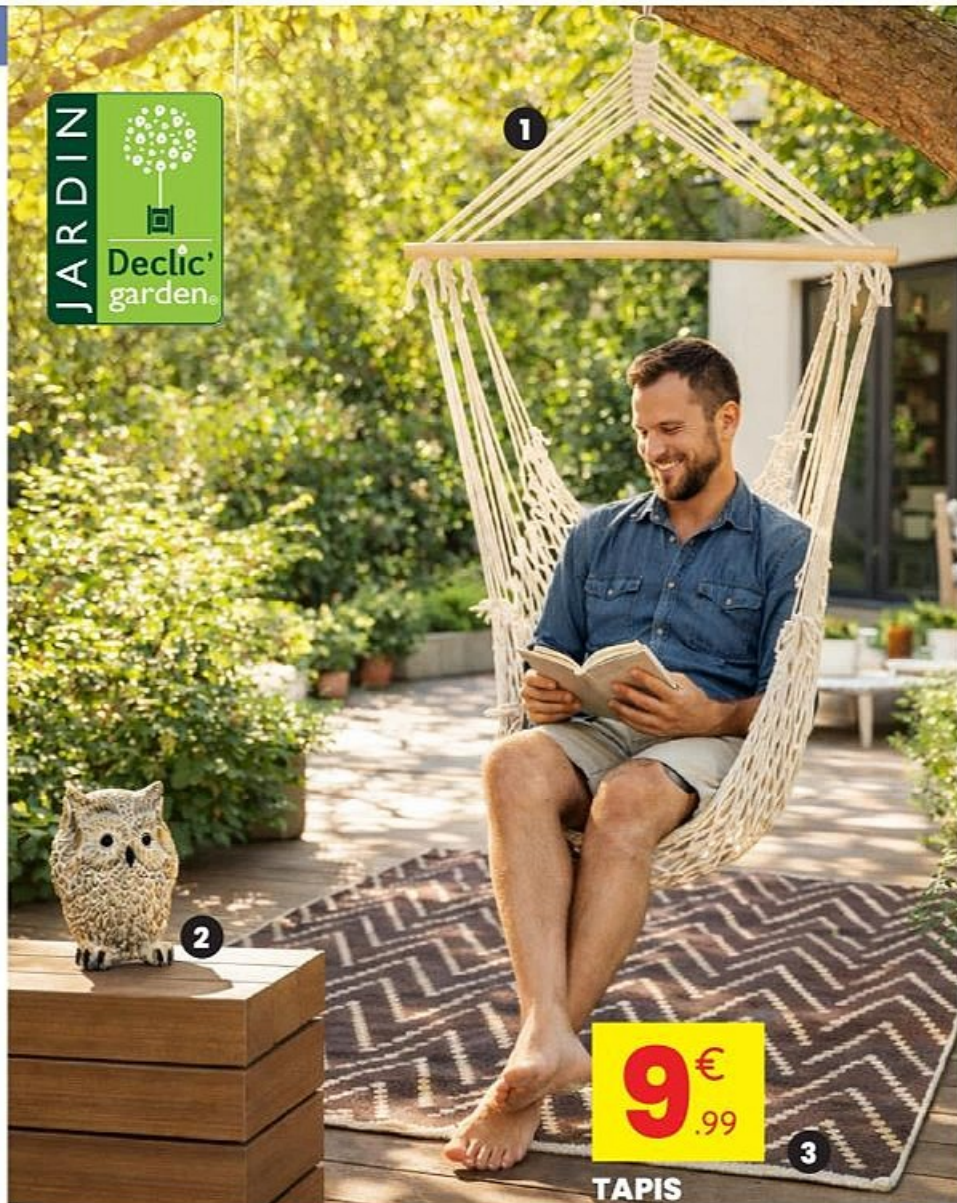

1

2

3

9€
.99

TAPIS

1) Chaise hamac avec sangles de fixation, 90 x 3,80 x 125 cm, dont 0.40€ d'éco-part : **14.99€** 2) Chouette ciment, 8,20 x 9,80 cm : **1.59€** 3) Tapis d'extérieur, 120 x 180 cm, coloris au choix, dont 0.06€ d'éco-part : **9.99€**