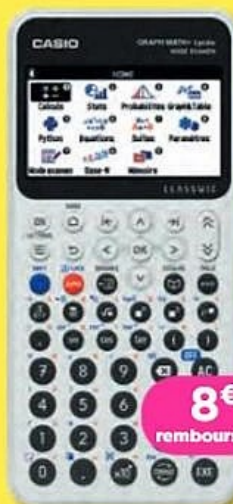

8 €
remboursés !