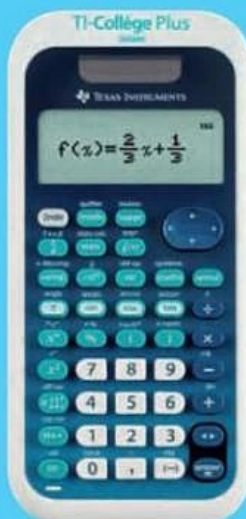

4.59 €^{TTC}

acer

PC ACER Aspire A315 15"
 Intel Core i3-N305, 8Go DDR4, 512Go SSD
 Éco-contribution incluse : 0,50 €^{TTC}.
 Réf. 471489

399 €^{TTC}

**TOUTES LES CALCULATRICES DE LA RENTRÉE
 À DÉCOUVRIR EN MAGASIN !**

**TEXAS
 INSTRUMENTS**

Calculatrice
 TI-83
 Premium CE

Calculatrice
 TI-Collège
 Plus

NUMWORKS

Calculatrice
 graphique
 NUMWORKS

Poche avant
transparente

EXACOMPTA

Agenda IRIS
1 jour / page.
17 x 12 cm.
Marque-page.
Réf. 443546