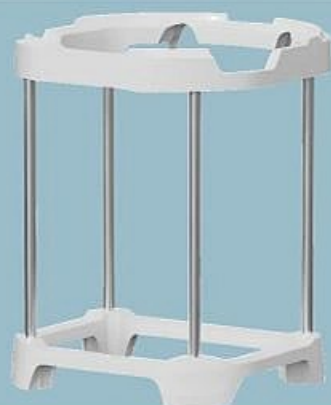

299€
~~349€~~ **-50%**

Chauffe-eau électrique à accumulation
200 L. Cuve en acier émaillé. Thermostat mécanique. Résistance stéatite hors d'eau anticalcaire. Dim. L. 51,3 x H. 147,1 x P. 54,5 cm. IP24. Dont 21,60€ éco-part au recyclage des D3E.
GARANTIE 5 ANS
92389697

L'indispensable trépied mural vertical !

Il doit être solidement fixé au mur avec des chevilles adaptées pour pouvoir supporter le poids du chauffe-eau.

25€₉₀
~~33€₅₀~~ **-22%**

Trépied pour chauffe-eau vertical mural
Compatible avec les chauffe-eau Equation de 80 à 200 L.
92389714

+ 2 patères fournies

139€
Noirot

Sèche-serviettes électrique FLOBAIN II
500 W. A inertie fluide. Thermostat programmable avec écran LCD. Détection de fenêtre ouverte. Dim. L. 50 x H. 102,2 cm. Existe en 750 W*. Dont 2,10€ éco-part au recyclage des D3E.
GARANTIE 3 ANS
91449909

+ Facile à installer

19€₉₀
~~30€~~ **-35%**

Plafonnier de salle de bain blanc LANO
En polypropylène. Module LED. 2300 lumens. IP44. Dim. Ø 29 cm. Existe en différents coloris. Dont 0,30€ éco-part au recyclage des D3E.
GARANTIE 5 ANS
91242439

Toujours utiles !

Sensea

9€₉₀
~~16€₅₀~~ **-40%**

Pommeau de douche chromé DOCCE
En ABS. Picots à base siliconnée. 4 jets. Manche antidérapant.
GARANTIE 5 ANS
1088642

+ Facile d'entretien

Sensea
14€
~~17€₅₀~~ **-20%**

Flexible de douche NEO
En PVC. L. 1,50 m. Coloris chromé. Souple et très simple à nettoyer. Existe en différentes longueurs et coloris.*
GARANTIE 5 ANS
5622356

+ Lavable, réutilisable

4€₉₉

Lot de 5 éponges microfibres IMPACT
95326800

* Voir prix en magasin.

10% de remise en bons d'achat
dès 60€ d'achat avec votre programme de fidélité. Voir conditions p. 24.