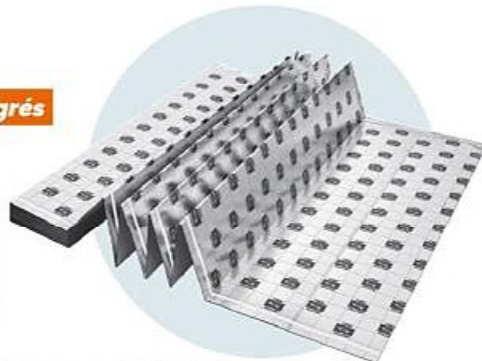

Sous-couche sol stratifié SILENCE
En polystyrène. Epaisseur 3 mm. Forme accordéon. Barrière humide intégrée. Soit le paquet de 10 m² **24,90€**.
5620159

LE M²
11€₉₉
~~15€₄₉~~ **-22%**

Artens

Sol stratifié ZELIA
Facile à poser grâce au système clic vertical. Avec chanfreins. Compatible sol chauffant basse température. Dim. L. 129,1 x l. 19,3 cm x Ep. 8 mm. Soit la botte de 1,99 m² **23,86€**.
95785473